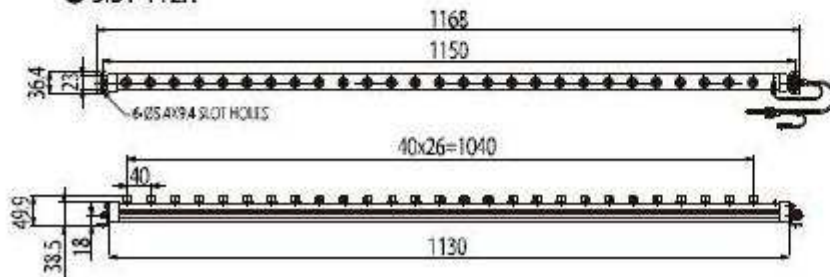

Počet trysek SIB1:

Model	SIB1 Series				High Voltage Cable
SIB 1-16A					 D-OUTSI-00074 4m / 1ea
	Middle Bracket	–	Tip Socket	 3ea	
SIB 1-32A					
	Middle Bracket	–	Tip Socket	 7ea	
SIB 1-48A					
	Middle Bracket	–	Tip Socket	 11ea	
SIB 1-64A					
	Middle Bracket	–	Tip Socket	 15ea	
SIB 1-80A					
	Middle Bracket	–	Tip Socket	 19ea	
SIB 1-96A					
	Middle Bracket	–	Tip Socket	 23ea	
SIB 1-112A					
	Middle Bracket	–	Tip Socket	 27ea	
SIB 1-128A					
	Middle Bracket	–	Tip Socket	 31ea	
SIB 1-144A					
	Middle Bracket	–	Tip Socket	 35ea	
SIB 1-160A					
	Middle Bracket	 1ea	Tip Socket	 39ea	
SIB 1-176A					
	Middle Bracket	 1ea	Tip Socket	 43ea	
SIB 1-192A					
	Middle Bracket	 1ea	Tip Socket	 47ea	
SIB 1-208A					
	Middle Bracket	 2ea	Tip Socket	 51ea	
SIB 1-224A					
	Middle Bracket	 2ea	Tip Socket	 55ea	
SIB 1-240A					
	Middle Bracket	 2ea	Tip Socket	 59ea	
SIB 1-256A					
	Middle Bracket	 3ea	Tip Socket	 63ea	

Middle Bracket Optional

Rozměry SIB1a:

● SIB1-16A

● SIB1-32A

● SIB1-48A

● SIB1-64A

● SIB1-80A

● SIB1-96A

● SIB1-112A

Rozměry SIB1b: