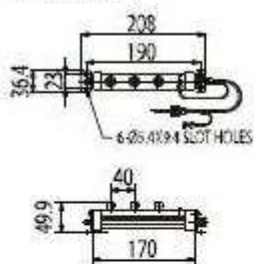

Počet trysek SIB1:

Model	SIB1 Series				High Voltage Cable
SIB 1-16A					 D-OUTSI-00074 4m / 1ea
	Middle Bracket	–	Tip Socket	 3ea	
SIB 1-32A					
	Middle Bracket	–	Tip Socket	 7ea	
SIB 1-48A					
	Middle Bracket	–	Tip Socket	 11ea	
SIB 1-64A					
	Middle Bracket	–	Tip Socket	 15ea	
SIB 1-80A					
	Middle Bracket	–	Tip Socket	 19ea	
SIB 1-96A					
	Middle Bracket	–	Tip Socket	 23ea	
SIB 1-112A					
	Middle Bracket	–	Tip Socket	 27ea	
SIB 1-128A					
	Middle Bracket	–	Tip Socket	 31ea	
SIB 1-144A					
	Middle Bracket	–	Tip Socket	 35ea	
SIB 1-160A					
	Middle Bracket	 1ea	Tip Socket	 39ea	
SIB 1-176A					
	Middle Bracket	 1ea	Tip Socket	 43ea	
SIB 1-192A					
	Middle Bracket	 1ea	Tip Socket	 47ea	
SIB 1-208A					
	Middle Bracket	 2ea	Tip Socket	 51ea	
SIB 1-224A					
	Middle Bracket	 2ea	Tip Socket	 55ea	
SIB 1-240A					
	Middle Bracket	 2ea	Tip Socket	 59ea	
SIB 1-256A					
	Middle Bracket	 3ea	Tip Socket	 63ea	

Middle Bracket Optional

Rozměry SIB1a:

● SIB1-16A

● SIB1-32A

● SIB1-48A

● SIB1-64A

● SIB1-80A

● SIB1-96A

● SIB1-112A

Rozměry SIB1b: