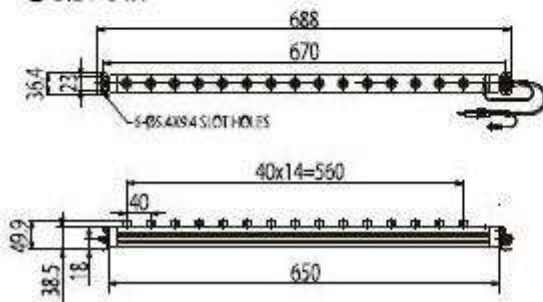

Počet trysek SIB1:

Model	SIB1 Series				High Voltage Cable
SIB 1-16A					 D-OUTSI-00074 4m / 1ea
	Middle Bracket	–	Tip Socket	 3ea	
SIB 1-32A					
	Middle Bracket	–	Tip Socket	 7ea	
SIB 1-48A					
	Middle Bracket	–	Tip Socket	 11ea	
SIB 1-64A					
	Middle Bracket	–	Tip Socket	 15ea	
SIB 1-80A					
	Middle Bracket	–	Tip Socket	 19ea	
SIB 1-96A					
	Middle Bracket	–	Tip Socket	 23ea	
SIB 1-112A					
	Middle Bracket	–	Tip Socket	 27ea	
SIB 1-128A					
	Middle Bracket	–	Tip Socket	 31ea	
SIB 1-144A					
	Middle Bracket	–	Tip Socket	 35ea	
SIB 1-160A					
	Middle Bracket	 1ea	Tip Socket	 39ea	
SIB 1-176A					
	Middle Bracket	 1ea	Tip Socket	 43ea	
SIB 1-192A					
	Middle Bracket	 1ea	Tip Socket	 47ea	
SIB 1-208A					
	Middle Bracket	 2ea	Tip Socket	 51ea	
SIB 1-224A					
	Middle Bracket	 2ea	Tip Socket	 55ea	
SIB 1-240A					
	Middle Bracket	 2ea	Tip Socket	 59ea	
SIB 1-256A					
	Middle Bracket	 3ea	Tip Socket	 63ea	

Middle Bracket Optional

Rozměry SIB1a:

● SIB1-16A

● SIB1-32A

● SIB1-48A

● SIB1-64A

● SIB1-80A

● SIB1-96A

● SIB1-112A

Rozměry SIB1b: