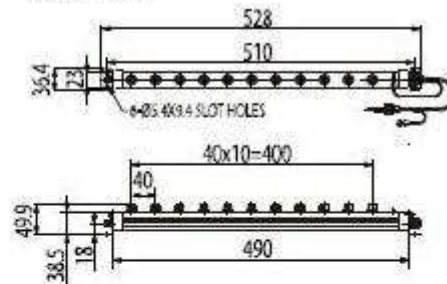

Počet trysek SIB1:

Model	SIB1 Series				High Voltage Cable
SIB 1-16A					 D-OUTSI-00074 4m / 1ea
	Middle Bracket	–	Tip Socket	 3ea	
SIB 1-32A					
	Middle Bracket	–	Tip Socket	 7ea	
SIB 1-48A					
	Middle Bracket	–	Tip Socket	 11ea	
SIB 1-64A					
	Middle Bracket	–	Tip Socket	 15ea	
SIB 1-80A					
	Middle Bracket	–	Tip Socket	 19ea	
SIB 1-96A					
	Middle Bracket	–	Tip Socket	 23ea	
SIB 1-112A					
	Middle Bracket	–	Tip Socket	 27ea	
SIB 1-128A					
	Middle Bracket	–	Tip Socket	 31ea	
SIB 1-144A					
	Middle Bracket	–	Tip Socket	 35ea	
SIB 1-160A					
	Middle Bracket	 1ea	Tip Socket	 39ea	
SIB 1-176A					
	Middle Bracket	 1ea	Tip Socket	 43ea	
SIB 1-192A					
	Middle Bracket	 1ea	Tip Socket	 47ea	
SIB 1-208A					
	Middle Bracket	 2ea	Tip Socket	 51ea	
SIB 1-224A					
	Middle Bracket	 2ea	Tip Socket	 55ea	
SIB 1-240A					
	Middle Bracket	 2ea	Tip Socket	 59ea	
SIB 1-256A					
	Middle Bracket	 3ea	Tip Socket	 63ea	

Middle Bracket Optional

Rozměry SIB1a:

● SIB1-16A

● SIB1-32A

● SIB1-48A

● SIB1-64A

● SIB1-80A

● SIB1-96A

● SIB1-112A

Rozměry SIB1b: