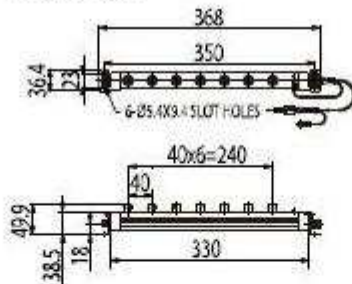

Počet trysek SIB1:

Model	SIB1 Series				High Voltage Cable
SIB 1-16A					 D-OUTSI-00074 4m / 1ea
	Middle Bracket	–	Tip Socket	 3ea	
SIB 1-32A					
	Middle Bracket	–	Tip Socket	 7ea	
SIB 1-48A					
	Middle Bracket	–	Tip Socket	 11ea	
SIB 1-64A					
	Middle Bracket	–	Tip Socket	 15ea	
SIB 1-80A					
	Middle Bracket	–	Tip Socket	 19ea	
SIB 1-96A					
	Middle Bracket	–	Tip Socket	 23ea	
SIB 1-112A					
	Middle Bracket	–	Tip Socket	 27ea	
SIB 1-128A					
	Middle Bracket	–	Tip Socket	 31ea	
SIB 1-144A					
	Middle Bracket	–	Tip Socket	 35ea	
SIB 1-160A					
	Middle Bracket	 1ea	Tip Socket	 39ea	
SIB 1-176A					
	Middle Bracket	 1ea	Tip Socket	 43ea	
SIB 1-192A					
	Middle Bracket	 1ea	Tip Socket	 47ea	
SIB 1-208A					
	Middle Bracket	 2ea	Tip Socket	 51ea	
SIB 1-224A					
	Middle Bracket	 2ea	Tip Socket	 55ea	
SIB 1-240A					
	Middle Bracket	 2ea	Tip Socket	 59ea	
SIB 1-256A					
	Middle Bracket	 3ea	Tip Socket	 63ea	

Middle Bracket Optional

Rozměry SIB1a:

● SIB1-16A

● SIB1-32A

● SIB1-48A

● SIB1-64A

● SIB1-80A

● SIB1-96A

● SIB1-112A

Rozměry SIB1b: