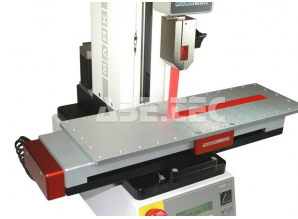

Adaptér G1068E

Obj. číslo:	106001312
Dostupnost:	4 - 7 týdnů

Popis

Propojuje svěrku lahví G1023E s odlupovacím přípravkem G1045E.

Obsah balení

Adaptér G1068E

Technická data

Název parametru	Hodnota
Typ	odlupovací přípravek 90°, otočný adaptér