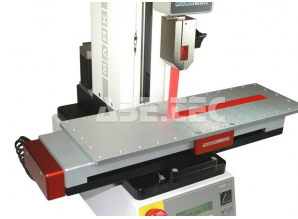

### Popis

Propojuje svěrku lahví G1023E s odlupovacím přípravkem G1045E.

### Obsah balení

Adaptér G1068E

### Technická data

Název parametru	Hodnota
Typ	odlupovací přípravek 90°, otočný adaptér