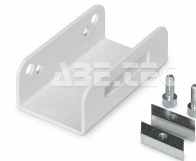

Adaptér pro MA4 na TPH/TPB profily, AS4C

Obj. číslo:	103007439
Dostupnost:	3 - 6 týdnů

Popis

Adaptér určený pro připojení ramena MA4 na C-profily stolů TPH a TPB. Rozměry 35 x 54 x 100 mm.

Obsah balení

Adaptér
2 x montážní šroub
2 x podložka

Technická data

Název parametru	Hodnota
Rozměry (š x h x v)	35 x 54 x 100 mm
Barva	světle šedá, RAL7035
Materiál	ocel ošetřená práškovou epoxidovou barvou
ESD provedení	ano