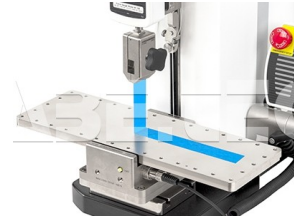

**Adaptér pro montáž G1109 ke stojanu ESM750/ESM1500 AC1087**

<b>Obj. číslo:</b>	106002451
<b>Dostupnost:</b>	4 - 7 týdnů

**Popis**

Adaptér pro montáž přípravku pro test odlupování G1109 ke stojanu ESM750/ESM1500.

**Obsah balení**

Adaptér pro montáž G1109 ke stojanu ESM750/ESM1500 AC1087