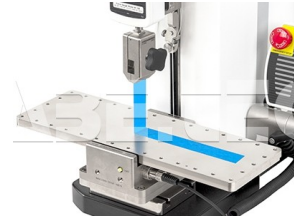

Adaptér pro montáž G1109 ke stojanu ESM750/ESM1500 AC1087

Obj. číslo:	106002451
Dostupnost:	4 - 7 týdnů

**Popis**

Adaptér pro montáž přípravku pro test odlupování G1109 ke stojanu ESM750/ESM1500.

Obsah balení

Adaptér pro montáž G1109 ke stojanu ESM750/ESM1500 AC1087