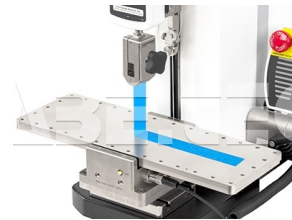

Adaptér pro montáž G1109 ke stojanu ESM750/ESM1500 AC1087

| | |
|--------------------|-------------|
| Obj. číslo: | 106002451 |
| Dostupnost: | 4 - 7 týdnů |

**Popis**

Adaptér pro montáž přípravku pro test odlupování G1109 ke stojanu ESM750/ESM1500.

Obsah balení

Adaptér pro montáž G1109 ke stojanu ESM750/ESM1500 AC1087