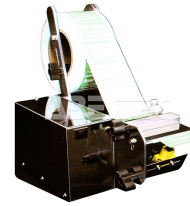

## Automatický podavač lepicích štítků HLD-2000

<b>Obj. číslo:</b>	103003529
<b>Dostupnost:</b>	2 - 3 týdny

### Popis

Odlepuje a automaticky podává lepicí štítky o délce 15 až 100 mm a šířce 10 až 75 mm.

### Obsah balení

Automatický podavač lepicích štítků HLD-2000

### Technická data

Název parametru	Hodnota
Šířka lepicí pásky	10 - 75 mm
Maximální vnější průměr	180 mm
Délka štítku	15 - 100 mm
Rozměry (š x h x v)	192 x 170 x 253 mm
Hmotnost	4.2 kg
Napájení	AC 100V 50/60Hz 18/20W
Typ řezačky	podavače lepicích štítků