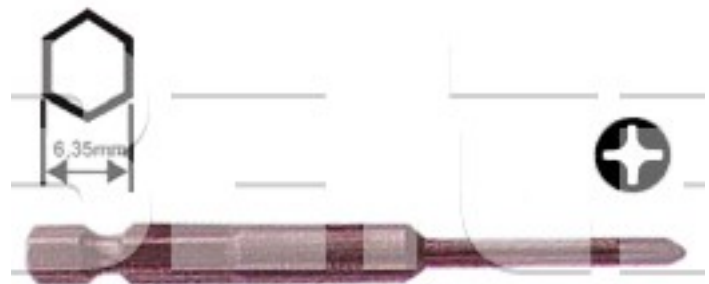

Bit křížový PH1, délka 75 mm, (2.3x20l)

Obj. číslo:	103000090
Dostupnost:	4 týdny
Cena:	119,81 CZK / ks 144,97 CZK / ks vč. DPH

platná ke dni: 26.6.2026

Popis

Křížový bit pro šroubováky PH1, celková délka bitu 75 mm.

Obsah balení

Balení obsahuje 10 ks.

Technická data

Název parametru	Hodnota
Uchycení bitu	HEX 6.35 (1/4")
Typ hrotu	křížový PH1
Délka dřívku	2,3 x 20l mm
Číslo hrotu	No. 1
Průměr dřívku	7 mm
Celková délka bitu	75 mm