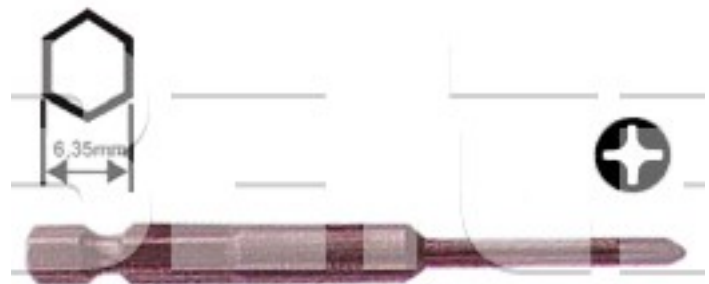

Bit křížový PH1, délka 75 mm, (2.3x20l)

Obj. číslo:	103000090
Dostupnost:	4 týdny
Cena:	119,81 CZK / ks 144,97 CZK / ks vč. DPH

platná ke dni: 16.5.2026

Popis

Křížový bit pro šroubováky PH1, celková délka bitu 75 mm.

Obsah balení

Balení obsahuje 10 ks.

Technická data

Název parametru	Hodnota
Uchycení bitu	HEX 6.35 (1/4")
Typ hrotu	křížový PH1
Délka dřívku	2,3 x 20l mm
Číslo hrotu	No. 1
Průměr dřívku	7 mm
Celková délka bitu	75 mm