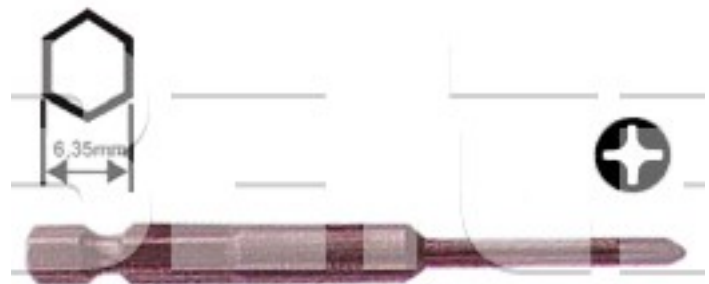

Bit křížový PH1, délka 75 mm, (2.3x20l)

Obj. číslo:	103000090
Dostupnost:	4 týdny
Cena:	119,81 CZK / ks 144,97 CZK / ks vč. DPH

platná ke dni: 5.6.2026

Popis

Křížový bit pro šroubováky PH1, celková délka bitu 75 mm.

Obsah balení

Balení obsahuje 10 ks.

Technická data

Název parametru	Hodnota
Uchycení bitu	HEX 6.35 (1/4")
Typ hrotu	křížový PH1
Délka dřívku	2,3 x 20l mm
Číslo hrotu	No. 1
Průměr dřívku	7 mm
Celková délka bitu	75 mm