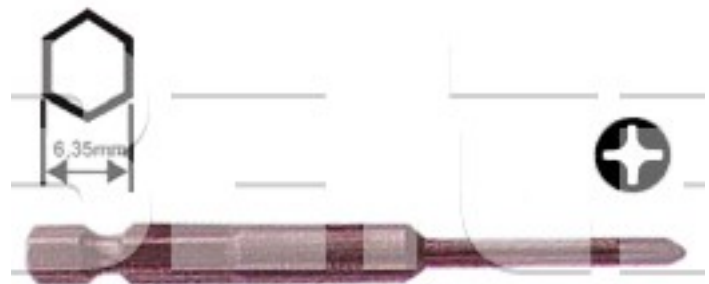

Bit křížový PH1, délka 75 mm, (3.2x30l)

Obj. číslo:	103000085
Dostupnost:	skladem
Cena:	65,00 CZK / ks 78,65 CZK / ks vč. DPH

platná ke dni: 6.6.2026

Popis

Křížový bit pro šroubováky PH1, celková délka bitu 75 mm.

Obsah balení

Bit křížový PH1, délka 75 mm, (3.2x30l)

Technická data

Název parametru	Hodnota
Uchycení bitu	HEX 6.35 (1/4")
Typ hrotu	křížový PH1
Délka dřívku	3,2 x 30l mm
Číslo hrotu	No. 1
Průměr dřívku	7 mm
Celkové délka bitu	75 mm