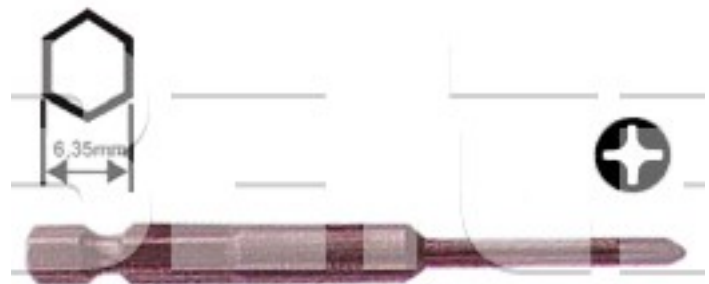

Bit křížový PH1, délka 75 mm, (3.2x30l)

Obj. číslo:	103000085
Dostupnost:	skladem
Cena:	65,00 CZK / ks 78,65 CZK / ks vč. DPH

platná ke dni: 26.6.2026

Popis

Křížový bit pro šroubováky PH1, celková délka bitu 75 mm.

Obsah balení

Bit křížový PH1, délka 75 mm, (3.2x30l)

Technická data

Název parametru	Hodnota
Uchycení bitu	HEX 6.35 (1/4")
Typ hrotu	křížový PH1
Délka dřívku	3,2 x 30l mm
Číslo hrotu	No. 1
Průměr dřívku	7 mm
Celková délka bitu	75 mm