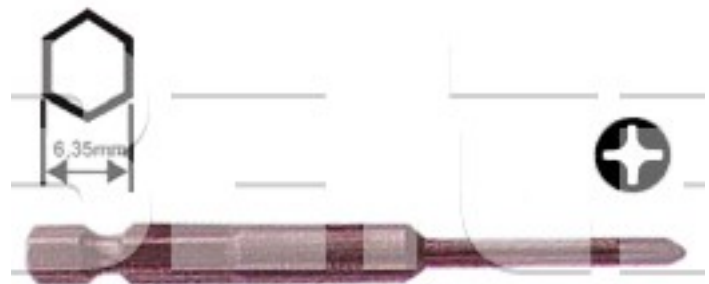

Bit křížový PH1, délka 75 mm, (3.2x30l)

Obj. číslo:	103000085
Dostupnost:	skladem
Cena:	65,00 CZK / ks 78,65 CZK / ks vč. DPH

platná ke dni: 17.5.2026

Popis

Křížový bit pro šroubováky PH1, celková délka bitu 75 mm.

Obsah balení

Bit křížový PH1, délka 75 mm, (3.2x30l)

Technická data

Název parametru	Hodnota
Uchycení bitu	HEX 6.35 (1/4")
Typ hrotu	křížový PH1
Délka dřívku	3,2 x 30l mm
Číslo hrotu	No. 1
Průměr dřívku	7 mm
Celková délka bitu	75 mm