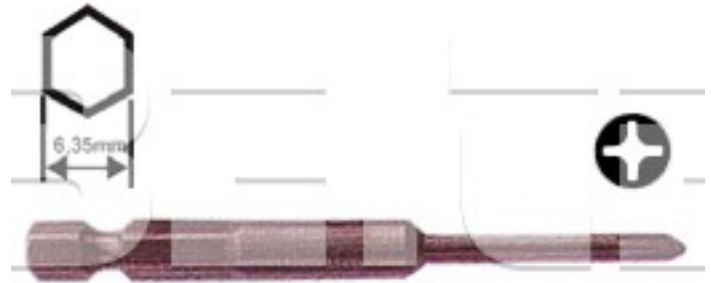

Bit křížový PH1, délka 75 mm, (3.5x30l)

Obj. číslo:	103000086
Dostupnost:	skladem
Cena:	38,36 CZK / ks 46,42 CZK / ks vč. DPH

platná ke dni: 10.6.2026

Výprodej

Popis

Křížový bit pro šroubováky PH1, celková délka bitu 75 mm.

Obsah balení

Bit křížový PH1, délka 75 mm, (3.5x30l)

Technická data

Název parametru	Hodnota
Uchycení bitu	HEX 6.35 (1/4")
Typ hrotu	křížový PH1
Délka dřívku	3,5 x 30l mm
Číslo hrotu	No. 1
Průměr dřívku	7 mm
Celková délka bitu	75 mm