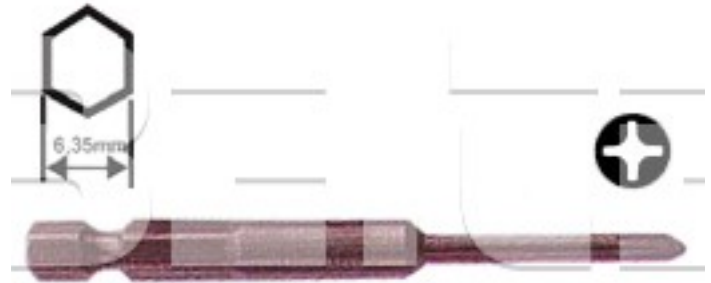

Bit křížový PH1, délka 75 mm, (3.5x30l)

Obj. číslo:	103000086
Dostupnost:	skladem
Cena:	38,36 CZK / ks 46,42 CZK / ks vč. DPH

platná ke dni: 30.6.2026

Výprodej

Popis

Křížový bit pro šroubováky PH1, celková délka bitu 75 mm.

Obsah balení

Bit křížový PH1, délka 75 mm, (3.5x30l)

Technická data

Název parametru	Hodnota
Uchycení bitu	HEX 6.35 (1/4")
Typ hrotu	křížový PH1
Délka dřívku	3,5 x 30l mm
Číslo hrotu	No. 1
Průměr dřívku	7 mm
Celková délka bitu	75 mm