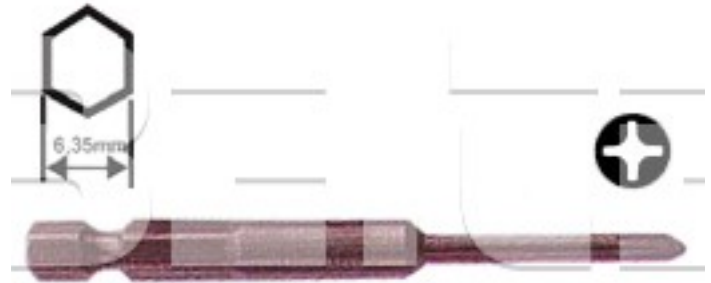

Bit křížový PH1, délka 75 mm, (3.5x30l)

Obj. číslo:	103000086
Dostupnost:	skladem
Cena:	38,36 CZK / ks 46,42 CZK / ks vč. DPH

platná ke dni: 20.5.2026

Výprodej

Popis

Křížový bit pro šroubováky PH1, celková délka bitu 75 mm.

Obsah balení

Bit křížový PH1, délka 75 mm, (3.5x30l)

Technická data

Název parametru	Hodnota
Uchycení bitu	HEX 6.35 (1/4")
Typ hrotu	křížový PH1
Délka dřívku	3,5 x 30l mm
Číslo hrotu	No. 1
Průměr dřívku	7 mm
Celková délka bitu	75 mm