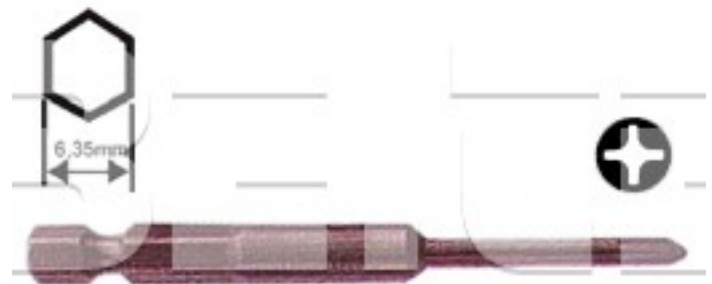

Bit křížový PH1, délka 75 mm, (3x25l)

Obj. číslo:	103000089
Dostupnost:	4 týdny
Cena:	95,91 CZK / ks 116,05 CZK / ks vč. DPH

platná ke dni: 3.6.2026

Popis

Křížový bit pro šroubováky PH1, celková délka bitu 75 mm.

Obsah balení

Balení obsahuje 10 ks.

Technická data

Název parametru	Hodnota
Uchycení bitu	HEX 6.35 (1/4")
Typ hrotu	křížový PH1
Délka dřívku	3,0 x 25l mm
Číslo hrotu	No. 1
Průměr dřívku	7 mm
Celková délka bitu	75 mm