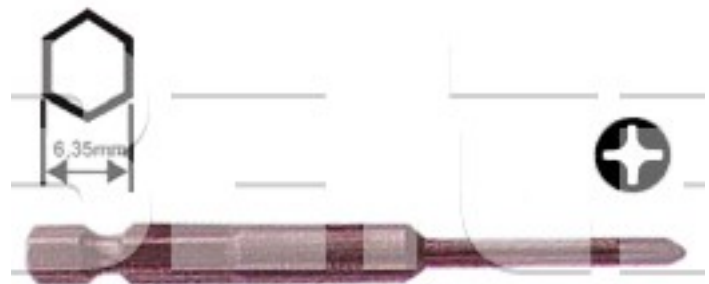

Bit křížový PH1, délka 75 mm, (3x25l)

Obj. číslo:	103000089
Dostupnost:	4 týdny
Cena:	95,91 CZK / ks 116,05 CZK / ks vč. DPH

platná ke dni: 23.6.2026

Popis

Křížový bit pro šroubováky PH1, celková délka bitu 75 mm.

Obsah balení

Balení obsahuje 10 ks.

Technická data

Název parametru	Hodnota
Uchycení bitu	HEX 6.35 (1/4")
Typ hrotu	křížový PH1
Délka dřívku	3,0 x 25l mm
Číslo hrotu	No. 1
Průměr dřívku	7 mm
Celková délka bitu	75 mm