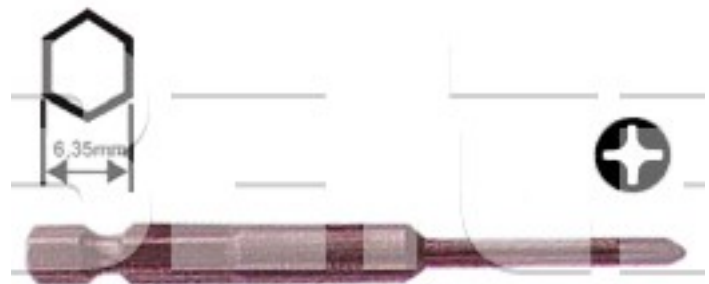

Bit křížový PH1, délka 75 mm, (3x25l)

Obj. číslo:	103000089
Dostupnost:	4 týdny
Cena:	95,91 CZK / ks 116,05 CZK / ks vč. DPH

platná ke dni: 14.5.2026

Popis

Křížový bit pro šroubováky PH1, celková délka bitu 75 mm.

Obsah balení

Balení obsahuje 10 ks.

Technická data

Název parametru	Hodnota
Uchycení bitu	HEX 6.35 (1/4")
Typ hrotu	křížový PH1
Délka dřívku	3,0 x 25l mm
Číslo hrotu	No. 1
Průměr dřívku	7 mm
Celková délka bitu	75 mm