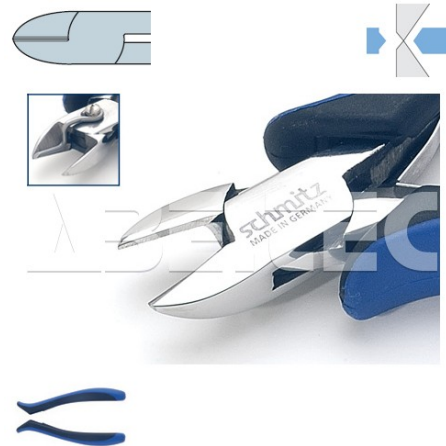

Boční kleště 3211HS22 s drátěným zachytávačem, s fasetou

Obj. číslo:	103003150
Dostupnost:	skladem
Cena:	771,72 CZK / ks 933,78 CZK / ks vč. DPH

platná ke dni: 12.5.2026

Popis

Boční štípací kleště s oválnou hlavou, ve které je umístěn drátěný zachytávač. Standardní verze, s fasetou, rukojeť modročerná dvousložková termoplastická. Vhodné na tvrdé, polotvrdé a měkké vodiče.

Obsah balení

Boční kleště 3211HS22 s drátěným zachytávačem, s fasetou

Technická data

Název parametru	Hodnota
Provedení kleště	standardní
Typ kleští	štípací
Typ hlavy	oválná hlava, s drátěným zachytávačem
Druh břitu	břit s fasetou
Rukojeť	modročerná dvousložková termoplastická
ESD provedení	ano
Strunový vodič	-
Tvrký vodič	ø 0,4 mm / 26 AWG
Polotvrký vodič	ø 1,0 mm / 18 AWG
Měkký vodič	ø 1,5 mm / 15 AWG
Délka	125 mm
Hmotnost	75 g
Skladová dostupnost	na zakázku - odběr min 15 ks