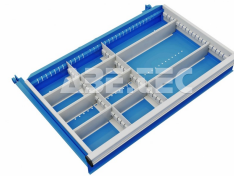

Dělič do zásuvek 71/100 a 71/125, středové děliče 2 854070-49

Obj. číslo:	103004722
Dostupnost:	3 - 6 týdnů

Popis

Rozdělovače do zásuvek obsahují tři středové děliče, šest příčných děličů 150 mm a dva příčné děliče 300 mm. Vhodné pro zásuvky o rozměru 600 x 345 mm a výšce 100 a 125 mm.

Obsah balení

Obsahuje:

3 x podélný dělič 460 mm.
6 x příčný dělič 150 mm.
2 x příčný dělič 300 mm.

Technická data

Název parametru	Hodnota
Skupina produktů	zásuvkové skříňky
Zařazení produktu	zásuvkové skříňky 71
Výška zásuvky	100 mm, 125 mm