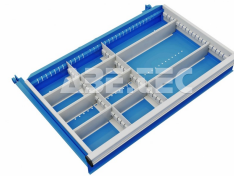

Dělič do zásuvek 71/75, středové děliče 2 854069-49

Obj. číslo:	103004721
Dostupnost:	3 - 6 týdnů

Popis

Rozdělovače do zásuvek obsahují tři středové děliče, šest příčných děličů 150 mm a dva příčné děliče 300 mm. Vhodné pro zásuvky o rozměru 600 x 345 mm a výšce 75 mm.

Obsah balení

Obsahuje:

3 x podélný dělič 460 mm.

6 x příčný dělič 150 mm.

2 x příčný dělič 300 mm.

Technická data

Název parametru	Hodnota
Skupina produktů	zásuvkové skříňky
Zařazení produktu	zásuvkové skříňky 71
Výška zásuvky	75 mm