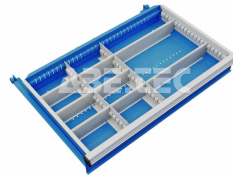

Dělič do zásuvek 71/75, středové děliče 2 854069-49

Obj. číslo:	103004721
Dostupnost:	3 - 6 týdnů

Popis

Rozdělovače do zásuvek obsahují tři středové děliče, šest příčných děličů 150 mm a dva příčné děliče 300 mm. Vhodné pro zásuvky o rozměru 600 x 345 mm a výšce 75 mm.

Obsah balení

Obsahuje:

3 x podélný dělič 460 mm.

6 x příčný dělič 150 mm.

2 x příčný dělič 300 mm.

Technická data

Název parametru	Hodnota
Skupina produktů	zásuvkové skříňky
Zařazení produktu	zásuvkové skříňky 71
Výška zásuvky	75 mm