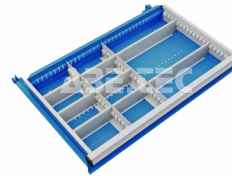

Dělič do zásuvek 71/75, středové děliče 2 854069-49

Obj. číslo:	103004721
Dostupnost:	3 - 6 týdnů

Popis

Rozdělovače do zásuvek obsahují tři středové děliče, šest příčných děličů 150 mm a dva příčné děliče 300 mm. Vhodné pro zásuvky o rozměru 600 x 345 mm a výšce 75 mm.

Obsah balení

Obsahuje:

3 x podélný dělič 460 mm.

6 x příčný dělič 150 mm.

2 x příčný dělič 300 mm.

Technická data

Název parametru	Hodnota
Skupina produktů	zásuvkové skříňky
Zařazení produktu	zásuvkové skříňky 71
Výška zásuvky	75 mm