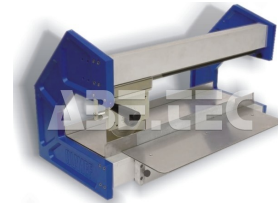

Dělička DPS TRACTOR 2, 7915.560

Obj. číslo:	103007041
Dostupnost:	3 týdny

Popis

TRACTOR 2 odděluje malé i velké předznačené DPS. Maximální délka řezu je 450 mm. Ruční depanelovací nástroj pro desky plošných spojů, výška DPS 1,0 - 3,2 mm, výška řezu 0,3 - 0,8 mm, min. výška drážky 0,25 mm.

Obsah balení

Dělička DPS TRACTOR 2, 7915.560