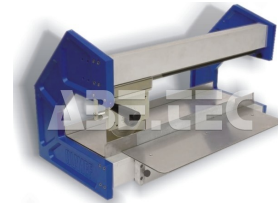

**Dělička DPS TRACTOR 2, 7915.560**

<b>Obj. číslo:</b>	103007041
<b>Dostupnost:</b>	3 týdny

**Popis**

TRACTOR 2 odděluje malé i velké předznačené DPS. Maximální délka řezu je 450 mm. Ruční depanelovací nástroj pro desky plošných spojů, výška DPS 1,0 - 3,2 mm, výška řezu 0,3 - 0,8 mm, min. výška drážky 0,25 mm.

**Obsah balení**

Dělička DPS TRACTOR 2, 7915.560