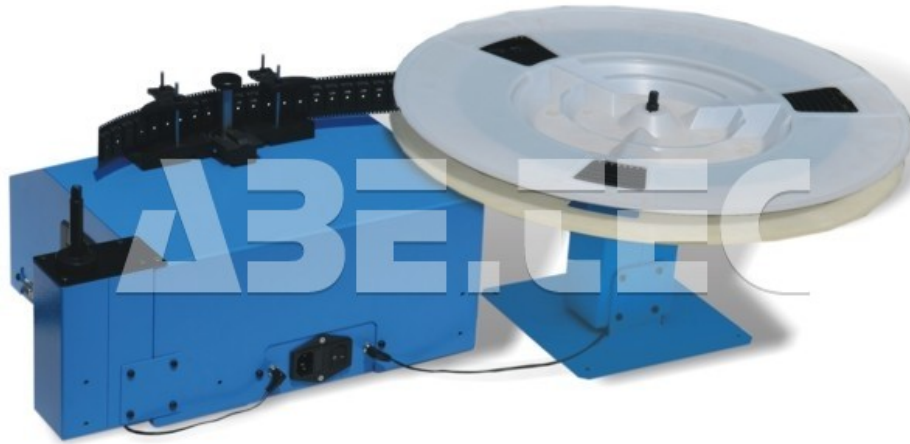

Držák na SMD kotouče

Obj. číslo:	106800257
Dostupnost:	3 týdny
Cena:	2 423,00 CZK / ks 2 931,83 CZK / ks vč. DPH

platná ke dni: 5.1

Popis

Držák na SMD kotouče o průměru větší než 400 mm. Příslušenství pro digitální počítadlo SMD komponent County-S EVO.

Obsah balení

Držák na SMD kotouče