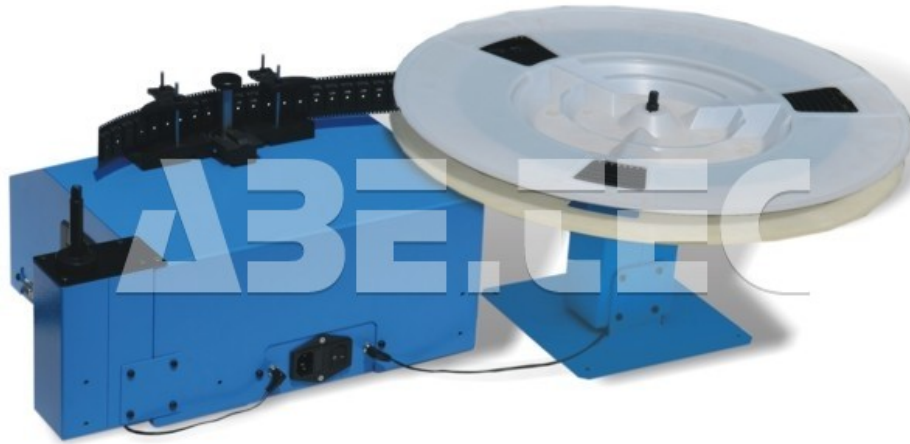

Držák na SMD kotouče

| | |
|--------------------|---|
| Obj. číslo: | 106800257 |
| Dostupnost: | 3 týdny |
| Cena: | 2 423,00 CZK / ks 2 931,83 CZK / ks vč. DPH |

platná ke dni: 16.1

Popis

Držák na SMD kotouče o průměru větší než 400 mm. Příslušenství pro digitální počítadlo SMD komponent County-S EVO.

Obsah balení

Držák na SMD kotouče