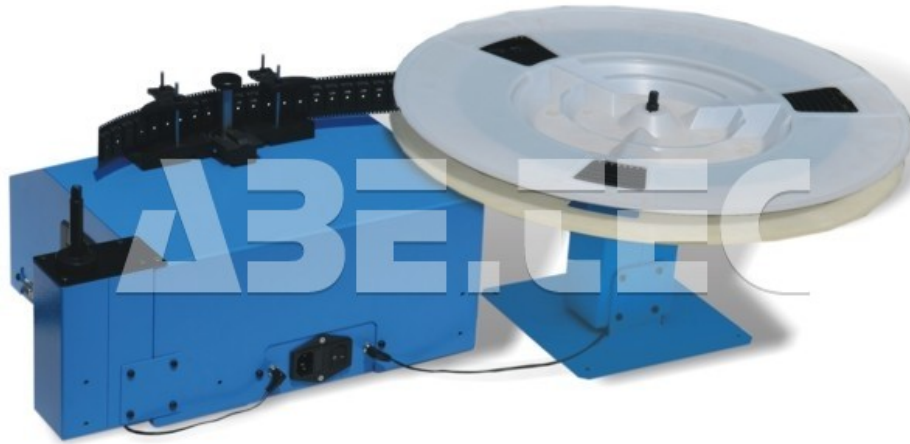

Držák na SMD kotouče

Obj. číslo:	106800257
Dostupnost:	3 týdny
Cena:	2 423,00 CZK / ks 2 931,83 CZK / ks vč. DPH

platná ke dni: 26.1

Popis

Držák na SMD kotouče o průměru větší než 400 mm. Příslušenství pro digitální počítadlo SMD komponent County-S EVO.

Obsah balení

Držák na SMD kotouče