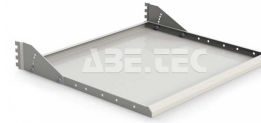

## ESD ocelová police, M500x650, TMTS5-49

<b>Obj. číslo:</b>	101008991
<b>Dostupnost:</b>	3 - 6 týdnů

### Popis

Ocelová police vhodná pro vozíky Multi Trolley a stoly Concept/TP. Nastavitelný sklon v 5 krocích v rozsahu 0 - 25°, nastavitelná hloubka, ESD provedení, rozměry 468 x 650 x 33 mm, nosnost 100 kg.

### Obsah balení

1 x ESD ocelová police, M500x650, TMTS5-49.

Držáky.

### Technická data

Název parametru	Hodnota
Rozměry (š x h x v)	468 x 650 x 33 mm
Barva	světle šedá, RAL7035
Nosnost	100 kg
Materiál	ocel ošetřená práškovou epoxidovou barvou
ESD provedení	ano
Modulární šířka	M500