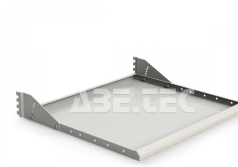

ESD ocelová police, M900x650, TMTS9-49

Obj. číslo:	101008993
Dostupnost:	3 - 6 týdnů

Popis

Ocelová police vhodná pro vozíky Multi Trolley a stoly Concept/TP. Nastavitelný sklon v 5 krocích v rozsahu 0 - 25°, nastavitelná hloubka, ESD provedení, rozměry 871 x 650 x 33 mm, nosnost 100 kg.

Obsah balení

1 x ESD ocelová police, M900x650, TMTS9-49.

Držáky.