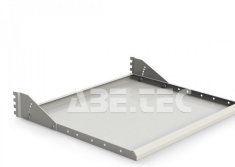

ESD ocelová police, M900x650, TMTS9-49

Obj. číslo:	101008993
Dostupnost:	3 - 6 týdnů

Popis

Ocelová police vhodná pro vozíky Multi Trolley a stoly Concept/TP. Nastavitelný sklon v 5 krocích v rozsahu 0 - 25°, nastavitelná hloubka, ESD provedení, rozměry 871 x 650 x 33 mm, nosnost 100 kg.

Obsah balení

1 x ESD ocelová police, M900x650, TMTS9-49.

Držáky.