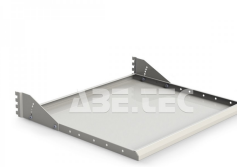

ESD ocelová police, M900x650, TMTS9-49

Obj. číslo:	101008993
Dostupnost:	3 - 6 týdnů

Popis

Ocelová police vhodná pro vozíky Multi Trolley a stoly Concept/TP. Nastavitelný sklon v 5 krocích v rozsahu 0 - 25°, nastavitelná hloubka, ESD provedení, rozměry 871 x 650 x 33 mm, nosnost 100 kg.

Obsah balení

1 x ESD ocelová police, M900x650, TMTS9-49.

Držáky.