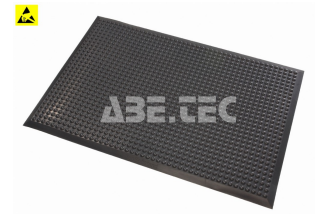

ESD rohož 852880-00

Obj. číslo:	101003167
Dostupnost:	3 - 6 týdnů

Popis

ESD / antistatická podložka z polyuretanu, odolná vůči teple, lepidlům a většině chemikálií a rozpouštědel.
Rozměry 950 x 650 mm.

Obsah balení

ESD rohož 852880-00

Technická data

Název parametru	Hodnota
Skupina produktů	pracovní stoly
Typ produktu	příslušenství
Rozměry (š x h x v)	950 x 650 mm
ESD provedení	ano
Příslušenství pro pracovní stoly	řady WB, řady WS, řady TP, řady TPH, řady Concept, řady Towerline
Typ příslušenství	ESD příslušenství