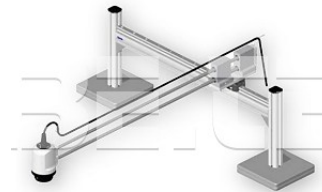

ESD stolní souřadnicový stojan XY, extra dlouhý OP-006 341

Obj. číslo:	106001756
Dostupnost:	4 týdny

Popis

Robustní a stabilní stojan s přesným kuličkovým ložiskem pro XY pohyb, určený pro HD kamery Optilia řady W10x-HD. Extra dlouhé rameno umožňuje obsluhu velké pracovní plochy.

Obsah balení

XY souřadnicový stojan.

Příslušenství pro montáž.