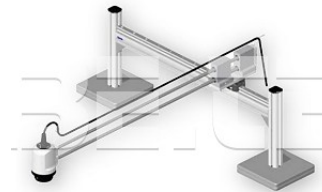

**ESD stolní souřadnicový stojan XY, extra dlouhý OP-006 341**

<b>Obj. číslo:</b>	106001756
<b>Dostupnost:</b>	4 týdny

**Popis**

Robustní a stabilní stojan s přesným kuličkovým ložiskem pro XY pohyb, určený pro HD kamery Optilia řady W10x-HD. Extra dlouhé rameno umožňuje obsluhu velké pracovní plochy.

**Obsah balení**

XY souřadnicový stojan.

Příslušenství pro montáž.