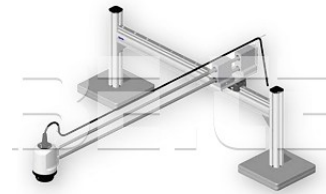

ESD stolní souřadnicový stojan XY, extra dlouhý OP-006 341

Obj. číslo:	106001756
Dostupnost:	4 týdny

Popis

Robustní a stabilní stojan s přesným kuličkovým ložiskem pro XY pohyb, určený pro HD kamery Optilia řady W10x-HD. Extra dlouhé rameno umožňuje obsluhu velké pracovní plochy.

Obsah balení

XY souřadnicový stojan.
Příslušenství pro montáž.