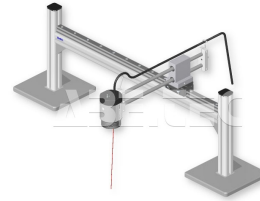

## ESD stolní souřadnicový stojan XY OP-006 338

Obj. číslo:	106000883
Dostupnost:	4 týdny

### Popis

Stabilní stojan pro náročný provoz s přesným souřadnicovým posuvem na kuličkových ložiskách, speciálně vyvinutý pro stolní montáž kontrolních kamer Optilia W10x-HD, W10x.

### Obsah balení

ESD stolní souřadnicový stojan XY OP-006 338