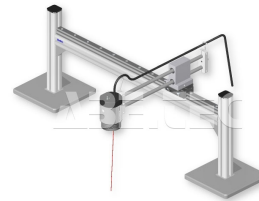

ESD stolní souřadnicový stojan XY OP-006 338

| | |
|-------------|-----------|
| Obj. číslo: | 106000883 |
| Dostupnost: | 4 týdny |

Popis

Stabilní stojan pro náročný provoz s přesným souřadnicovým posuvem na kuličkových ložiskách, speciálně vyvinutý pro stolní montáž kontrolních kamer Optilia W10x-HD, W10x.

Obsah balení

ESD stolní souřadnicový stojan XY OP-006 338

Technická data

| Název parametru | Hodnota |
|-----------------|-----------|
| Typ stojanu | Stojan XY |