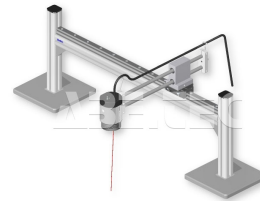

## ESD stolní souřadnicový stojan XY OP-006 338

Obj. číslo:	106000883
Dostupnost:	4 týdny

### Popis

Stabilní stojan pro náročný provoz s přesným souřadnicovým posuvem na kuličkových ložiskách, speciálně vyvinutý pro stolní montáž kontrolních kamer Optilia W10x-HD, W10x.

### Obsah balení

ESD stolní souřadnicový stojan XY OP-006 338