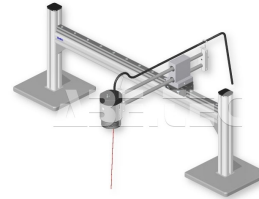

ESD stolní souřadnicový stojan XY s hliníkovým kufříkem OP-006 346

Obj. číslo:	105002190
Dostupnost:	4 týdny

Popis

Stabilní stojan pro náročný provoz s přesným souřadnicovým posuvem na kuličkových ložiskách, speciálně vyvinutý pro stolní montáž kontrolních kamer Optilia W10x-HD, W10x. Sada obsahuje souřadnicový stojan a hliníkový transportní kufřík.

Obsah balení

Stolní souřadnicový stojan XY.

Hliníkový transportní kufřík.

Technická data

Název parametru	Hodnota
Typ stojanu	Stojan XY