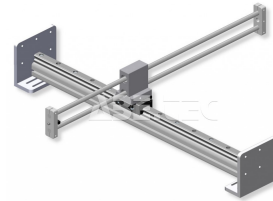

ESD vestavěný souřadnicový stojan XY OP-006 333

Obj. číslo:	106000884
Dostupnost:	4 týdny

Popis

Stabilní stojan pro náročný provoz s přesným souřadnicovým posuvem na kuličkových ložiskách, speciálně vyvinutý pro montáž kontrolních kamer Optilia W10x,W10x-HD.

Obsah balení

Souřadnicový stojan.

Dvě montážní boční konzoly.

Technická data

Název parametru	Hodnota
Typ stojanu	Stojan XY