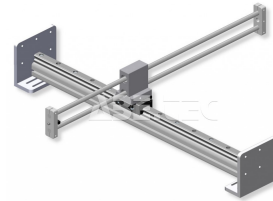

ESD vestavěný souřadnicový stojan XY OP-006 333

Obj. číslo:	106000884
Dostupnost:	4 týdny

Popis

Stabilní stojan pro náročný provoz s přesným souřadnicovým posuvem na kuličkových ložiskách, speciálně vyvinutý pro montáž kontrolních kamer Optilia W10x,W10x-HD.

Obsah balení

Souřadnicový stojan.
Dvě montážní boční konzoly.

Technická data

Název parametru	Hodnota
Typ stojanu	Stojan XY