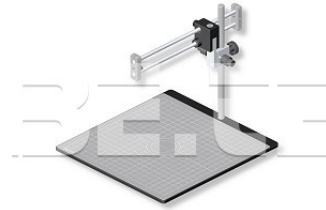

ESD zaostřovací stojan s deskou OP-006 200

Obj. číslo:	106000804
Dostupnost:	4 týdny

Popis

Stojan s pravouhloú základnou (450 x 450 mm), zvlášť velkým a přesným ramenem, velmi jemným posuvem v ose Z pomocí ozubnice s pastorkem.

Obsah balení

Stojan se zvlášť velkou pravouhloú základnou.
 Svislá tyč o průměru 19 mm, 380 mm.
 Sestava ramena, dvojitá tyč s ložiskem.
 Zvlášť jemné zaostřování pomocí ozubnice s pastorkem.
 Nástroje.

Technická data

Název parametru	Hodnota
Typ stojanu	stojan se čtvercová základna