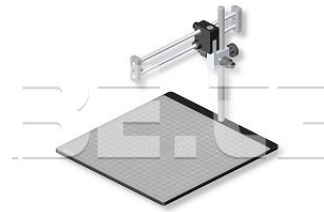

ESD zaostřovací stojan s deskou OP-006 200

Obj. číslo:	106000804
Dostupnost:	4 týdny

Popis

Stojan s pravouhloú základnou (450 x 450 mm), zvlášť velkým a přesným ramenem, velmi jemným posuvem v ose Z pomocí ozubnice s pastorkem.

Obsah balení

Stojan se zvlášť velkou pravouhloú základnou.
 Svislá tyč o průměru 19 mm, 380 mm.
 Sestava ramena, dvojitá tyč s ložiskem.
 Zvlášť jemné zaostřování pomocí ozubnice s pastorkem.
 Nástroje.

Technická data

Název parametru	Hodnota
Typ stojanu	stojan se čtvercová základna