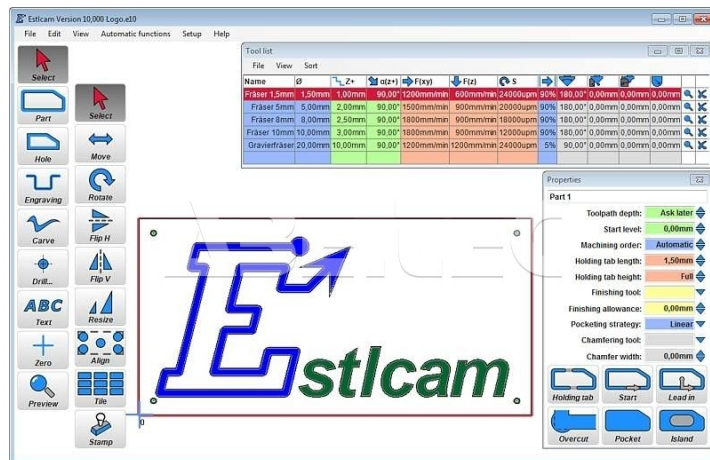

EstlCAM Software Full

Obj. číslo:	106300020
Dostupnost:	skladem
Cena:	1 663,00 CZK / ks 2 012,23 CZK / ks vč. DPH

platná ke dni: 22.6.2026

Popis

Plná funkční licence. Po zaplacení zákazník obdrží liceční kód.

Video

<https://www.abetec.cz/eshop/product/estlcam-software-full/?videos=1>

Obsah balení

EstlCAM Software Full