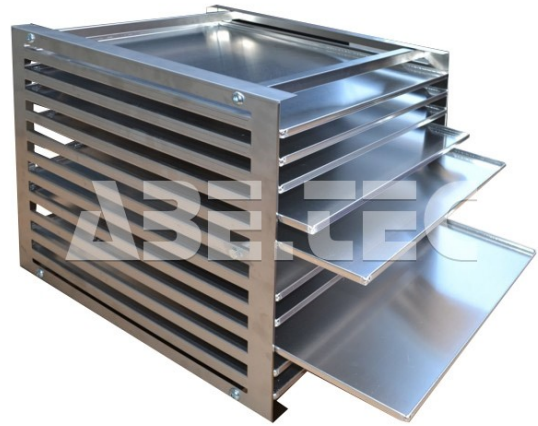

## Hliníkový zásobník do GHIBLI-II, 530x530x12mm, 8104.583

<b>Obj. číslo:</b>	101007053
<b>Dostupnost:</b>	3 týdny
<b>Cena:</b>	<b>1 112,00 CZK / ks</b> 1 345,52 CZK / ks vč. DPH

platná ke dni: 22.6.2026

### Popis

Hliníkový zásobník, který se umísťuje do držáku na zásobníky 8104.865. Vhodný do vysoušecích skříní Ghibli-II 8104.800, 8104804, 8104.808 a 8104.812.

### Obsah balení

Hliníkový zásobník do GHIBLI-II, 530x530x12mm, 8104.583

spojovací materiál

montážní instrukce