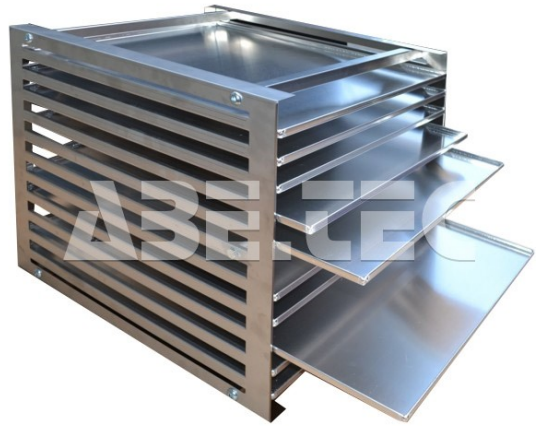

Hliníkový zásobník do GHIBLI-II, 530x530x12mm, 8104.583

Obj. číslo:	101007053
Dostupnost:	3 týdny
Cena:	1 112,00 CZK / ks 1 345,52 CZK / ks vč. DPH

platná ke dni: 13.5.2026

Popis

Hliníkový zásobník, který se umísťuje do držáku na zásobníky 8104.865. Vhodný do vysoušecích skříní Ghibli-II 8104.800, 8104804, 8104.808 a 8104.812.

Obsah balení

Hliníkový zásobník do GHIBLI-II, 530x530x12mm, 8104.583

spojovací materiál

montážní instrukce

Technická data

Název parametru	Hodnota
Příslušenství	GHIBLI-II