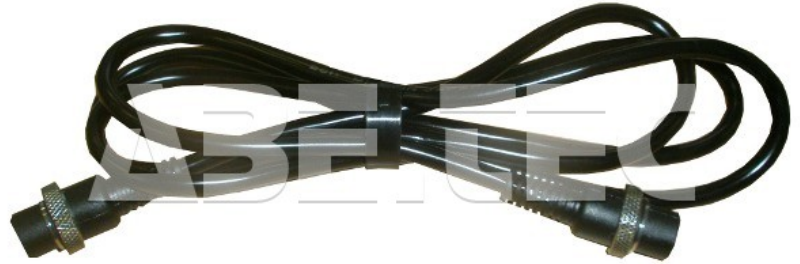

Kabel ke šroubováku CL4-0611

Obj. číslo:	103000247
Dostupnost:	skladem
Cena:	1 070,00 CZK / ks 1 294,70 CZK / ks vč. DPH

platná ke dni: 26.6.2026

Popis

Příslušenství vhodné ke šroubovákům Hios řady CL. Délka kabelu 1,5 m, 5 pinů. Flexibilní kabel odolný proti ohnutí. Konektory jsou na obou koncích.

Obsah balení

Kabel ke šroubováku CL4-0611

Technická data

Název parametru	Hodnota
Druh příslušenství	napájecí kabel
Model šroubováku	CL-3000, CL-3000NL, CL-3000PS, CLQ-3000, CL-4000, CL-4000NL, CL-4000PS, CLQ-4000, CLQ-4000PS, CL-6000, CL-6000P, CL-6000NL, CL-6000PS, CL-6500, CL-6500P, CL-6500NL, CL-6500PS, CL-7000, CL-7000P, CL-7000NL, CL-7000PS, CLQ-6000, CLQ-6000PS, CLQ-6500, CLQ-6500PS, CLQ-7000, CLQ-7000PS
Délka napájecího kabelu	1.5 m