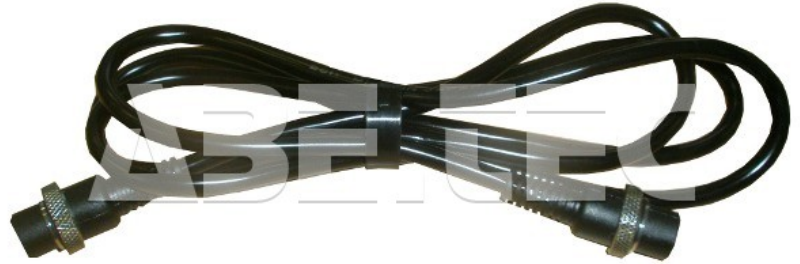

Kabel ke šroubováku CL4-0611

Obj. číslo:	103000247
Dostupnost:	skladem
Cena:	1 070,00 CZK / ks 1 294,70 CZK / ks vč. DPH

platná ke dni: 6.6.2026

Popis

Příslušenství vhodné ke šroubovákům Hios řady CL. Délka kabelu 1,5 m, 5 pinů. Flexibilní kabel odolný proti ohnutí. Konektory jsou na obou koncích.

Obsah balení

Kabel ke šroubováku CL4-0611

Technická data

Název parametru	Hodnota
Druh příslušenství	napájecí kabel
Model šroubováku	CL-3000, CL-3000NL, CL-3000PS, CLQ-3000, CL-4000, CL-4000NL, CL-4000PS, CLQ-4000, CLQ-4000PS, CL-6000, CL-6000P, CL-6000NL, CL-6000PS, CL-6500, CL-6500P, CL-6500NL, CL-6500PS, CL-7000, CL-7000P, CL-7000NL, CL-7000PS, CLQ-6000, CLQ-6000PS, CLQ-6500, CLQ-6500PS, CLQ-7000, CLQ-7000PS
Délka napájecího kabelu	1.5 m