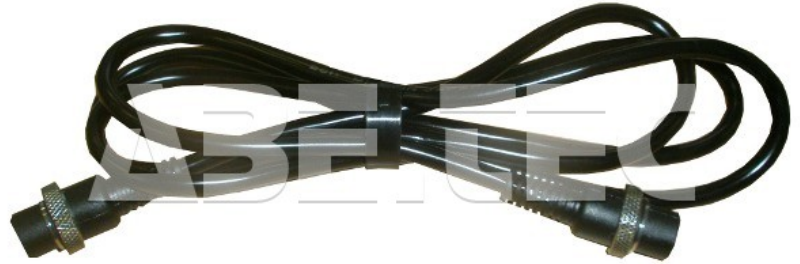

Kabel ke šroubováku CL4-0611

Obj. číslo:	103000247
Dostupnost:	skladem
Cena:	1 070,00 CZK / ks 1 294,70 CZK / ks vč. DPH

platná ke dni: 16.5.2026

Popis

Příslušenství vhodné ke šroubovákům Hios řady CL. Délka kabelu 1,5 m, 5 pinů. Flexibilní kabel odolný proti ohnutí. Konektory jsou na obou koncích.

Obsah balení

Kabel ke šroubováku CL4-0611

Technická data

Název parametru	Hodnota
Druh příslušenství	napájecí kabel
Model šroubováku	CL-3000, CL-3000NL, CL-3000PS, CLQ-3000, CL-4000, CL-4000NL, CL-4000PS, CLQ-4000, CLQ-4000PS, CL-6000, CL-6000P, CL-6000NL, CL-6000PS, CL-6500, CL-6500P, CL-6500NL, CL-6500PS, CL-7000, CL-7000P, CL-7000NL, CL-7000PS, CLQ-6000, CLQ-6000PS, CLQ-6500, CLQ-6500PS, CLQ-7000, CLQ-7000PS
Délka napájecího kabelu	1.5 m