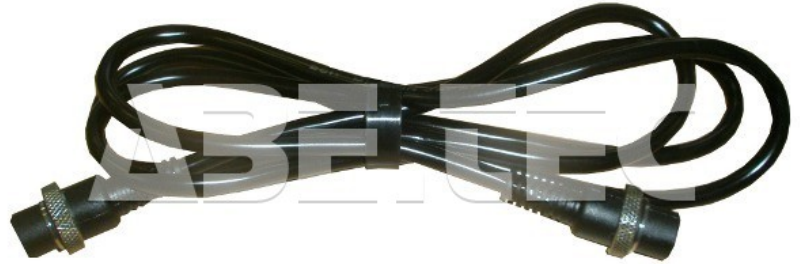

## Kabel ke šroubováku CL65-0660

<b>Obj. číslo:</b>	103000249
<b>Dostupnost:</b>	skladem
<b>Cena:</b>	<b>1 250,00 CZK / ks</b> 1 512,50 CZK / ks vč. DPH

platná ke dni: 16.5.2026

### Popis

Příslušenství vhodné ke šroubovákům Hios řady CL. Délka kabelu 2,0 m, 5 pinů. Flexibilní kabel odolný proti ohnutí. Konektory jsou na obou koncích.

### Obsah balení

Kabel ke šroubováku CL65-0660

### Technická data

Název parametru	Hodnota
Druh příslušenství	napájecí kabel
Model šroubováku	CL-3000, CL-3000NL, CL-3000PS, CLQ-3000, CL-4000, CL-4000NL, CL-4000PS, CLQ-4000, CLQ-4000PS, CL-6000, CL-6000P, CL-6000NL, CL-6000PS, CL-6500, CL-6500P, CL-6500NL, CL-6500PS, CL-7000, CL-7000P, CL-7000NL, CL-7000PS, CLQ-6000, CLQ-6000PS, CLQ-6500, CLQ-6500PS, CLQ-7000, CLQ-7000PS
Délka napájecího kabelu	2.0 m