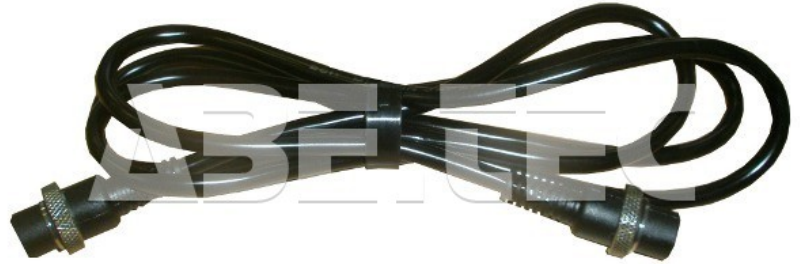

### Kabel ke šroubováku CL65-0660

<b>Obj. číslo:</b>	103000249
<b>Dostupnost:</b>	skladem
<b>Cena:</b>	<b>1 250,00 CZK / ks</b> 1 512,50 CZK / ks vč. DPH

platná ke dni: 5.6.2026

#### Popis

Příslušenství vhodné ke šroubovákům Hios řady CL. Délka kabelu 2,0 m, 5 pinů. Flexibilní kabel odolný proti ohnutí. Konektory jsou na obou koncích.

#### Obsah balení

Kabel ke šroubováku CL65-0660

#### Technická data

Název parametru	Hodnota
Druh příslušenství	napájecí kabel
Model šroubováku	CL-3000, CL-3000NL, CL-3000PS, CLQ-3000, CL-4000, CL-4000NL, CL-4000PS, CLQ-4000, CLQ-4000PS, CL-6000, CL-6000P, CL-6000NL, CL-6000PS, CL-6500, CL-6500P, CL-6500NL, CL-6500PS, CL-7000, CL-7000P, CL-7000NL, CL-7000PS, CLQ-6000, CLQ-6000PS, CLQ-6500, CLQ-6500PS, CLQ-7000, CLQ-7000PS
Délka napájecího kabelu	2.0 m