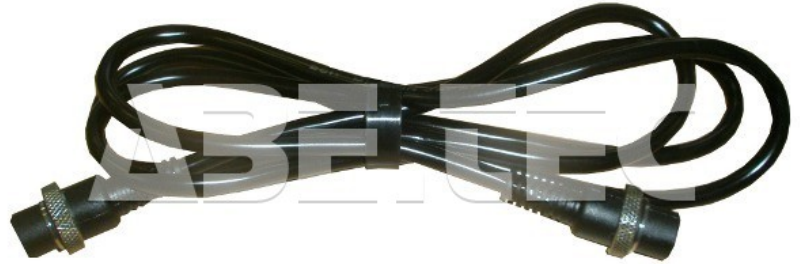

Kabel ke šroubováku CL65-0660

Obj. číslo:	103000249
Dostupnost:	skladem
Cena:	1 250,00 CZK / ks 1 512,50 CZK / ks vč. DPH

platná ke dni: 26.6.2026

Popis

Příslušenství vhodné ke šroubovákům Hios řady CL. Délka kabelu 2,0 m, 5 pinů. Flexibilní kabel odolný proti ohnutí. Konektory jsou na obou koncích.

Obsah balení

Kabel ke šroubováku CL65-0660

Technická data

Název parametru	Hodnota
Druh příslušenství	napájecí kabel
Model šroubováku	CL-3000, CL-3000NL, CL-3000PS, CLQ-3000, CL-4000, CL-4000NL, CL-4000PS, CLQ-4000, CLQ-4000PS, CL-6000, CL-6000P, CL-6000NL, CL-6000PS, CL-6500, CL-6500P, CL-6500NL, CL-6500PS, CL-7000, CL-7000P, CL-7000NL, CL-7000PS, CLQ-6000, CLQ-6000PS, CLQ-6500, CLQ-6500PS, CLQ-7000, CLQ-7000PS
Délka napájecího kabelu	2.0 m