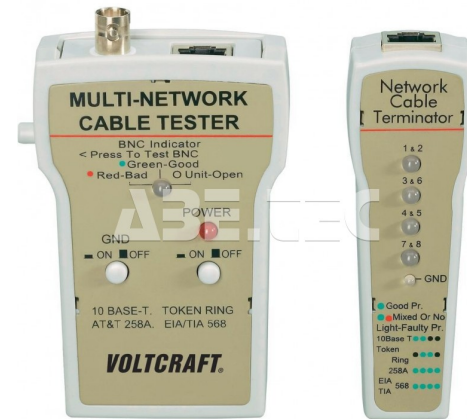

Kabelová zkoušečka CT-1

Obj. číslo:	106001661
Dostupnost:	obvykle 1 týden
Cena:	678,00 CZK / ks 820,38 CZK / ks vč. DPH

platná ke dni: 22.6.2026

Popis

Zkoušečka kabelů a vedení pro jednoduchou a rychlou kontrolu instalací elektrických obvodů. S externím měřicím přijímačem pro konfekční nebo pevně instalované kabely.

Obsah balení

Obsah balení:

Kabelová zkoušečka CT-1.

Externí měřicí přijímač.

BNC-zakončení.

Taška pro ukládání.

Návod k obsluze.

Technická data

Název parametru	Hodnota
Napájení	9 V
Počet testovacích kanálů	8
Rozhraní	ne
Testování kabelů - kabeláží	RJ-45, BNC
Hodnoty měření	identifikace, propojení, přerušení
Tisk protokolů dle ISO 9001	ne / no
Kabelový tester	pracující bez PC / working without PC
Výměna kabelů	pevné konektory / fixed connectors
Rozměry (š x h x v)	107 x 20 x 35 mm