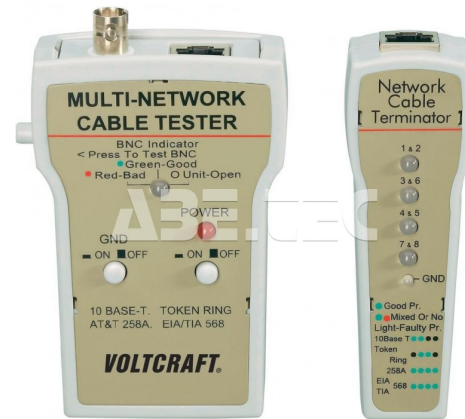

## Kabelová zkoušečka CT-1

<b>Obj. číslo:</b>	106001661
<b>Dostupnost:</b>	obvykle 1 týden
<b>Cena:</b>	<b>678,00 CZK / ks</b> 820,38 CZK / ks vč. DPH

platná ke dni: 12.5.2026

### Popis

Zkoušečka kabelů a vedení pro jednoduchou a rychlou kontrolu instalací elektrických obvodů. S externím měřicím přijímačem pro konfekční nebo pevně instalované kabely.

### Obsah balení

Obsah balení:

Kabelová zkoušečka CT-1.

Externí měřicí přijímač.

BNC-zakončení.

Taška pro ukládání.

Návod k obsluze.

### Technická data

Název parametru	Hodnota
Napájení	9 V
Počet testovacích kanálů	8
Rozhraní	ne
Testování kabelů - kabeláží	RJ-45, BNC
Hodnoty měření	identifikace, propojení, přerušení
Tisk protokolů dle ISO 9001	ne / no
Kabelový tester	pracující bez PC / working without PC
Výměna kabelů	pevné konektory / fixed connectors
Rozměry (š x h x v)	107 x 20 x 35 mm