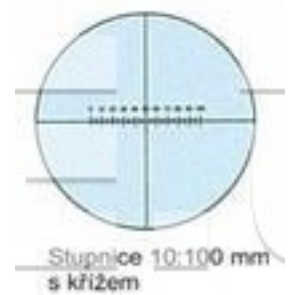

Kalibrační stupnice EP25-C10/100

Obj. číslo:	105000301
Dostupnost:	skladem
Cena:	1 685,23 CZK / ks 2 039,13 CZK / ks vč. DPH

platná ke dni: 29.4.2026

Výprodej

Poslední kusy

Popis

Kalibrační stupnice průměr 25 mm, kříž 10/100 mm pro použití se stereo mikroskopy.

Obsah balení

Kalibrační stupnice EP25-C10/100

Technická data

Název parametru	Hodnota
Průměr	25 mm