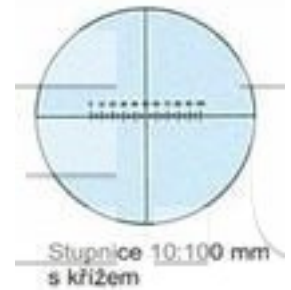

## Kalibrační stupnice EP25-C10/100

<b>Obj. číslo:</b>	105000301
<b>Dostupnost:</b>	skladem
<b>Cena:</b>	<b>1 685,23 CZK / ks</b> 2 039,13 CZK / ks vč. DPH

platná ke dni: 19.6.2026

Výprodej

Poslední kusy

### Popis

Kalibrační stupnice průměr 25 mm, kříž 10/100 mm pro použití se stereo mikroskopy.

### Technická data

Název parametru	Hodnota
Průměr	25 mm