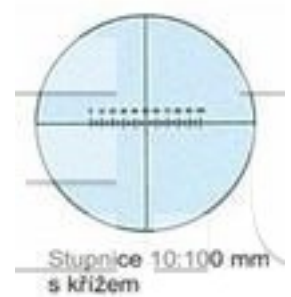

## Kalibrační stupnice EP25-C10/100

<b>Obj. číslo:</b>	105000301
<b>Dostupnost:</b>	skladem
<b>Cena:</b>	<b>1 685,23 CZK / ks</b> 2 039,13 CZK / ks vč. DPH

Výprodej

Poslední kusy

platná ke dni: 19.5.2026

### Popis

Kalibrační stupnice průměr 25 mm, kříž 10/100 mm pro použití se stereo mikroskopy.

### Technická data

Název parametru	Hodnota
Průměr	25 mm