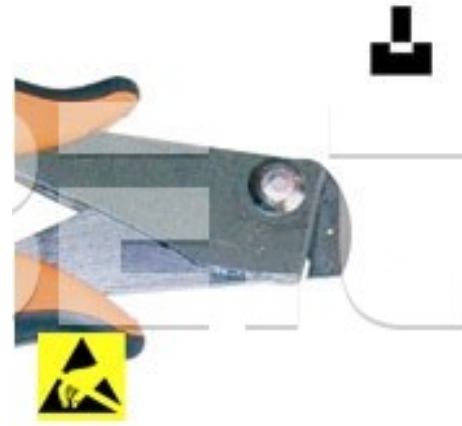

### Popis

Kleště na vyštipování DPS z přířezu. Stříhací síla 3 kg. Tloušťka ostří 2 mm. Délka kleští 147 mm. ESD provedení.

### Obsah balení

Kleště na DPS DP 20 N D, ESD

### Technická data

Název parametru	Hodnota
Provedení kleště	standardní
Typ hlavy	speciální
Délka	147 mm
ESD provedení	ano