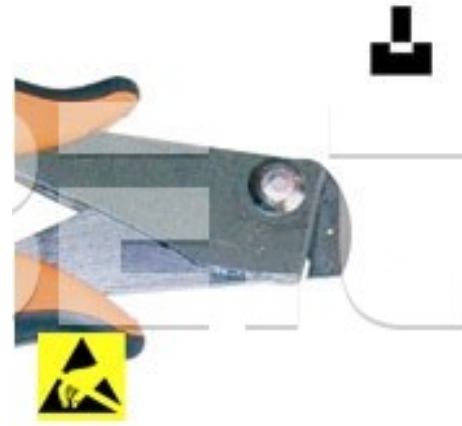

Kleště na DPS DP 20 N D, ESD

Obj. číslo:	103000669
Dostupnost:	3 týdny
Cena:	823,00 CZK / ks 995,83 CZK / ks vč. DPH

platná ke dni: 1.7.2026

Popis

Kleště na vyštipování DPS z přířezu. Stříhací síla 3 kg. Tloušťka ostří 2 mm. Délka kleští 147 mm. ESD provedení.

Obsah balení

Kleště na DPS DP 20 N D, ESD

Technická data

Název parametru	Hodnota
Provedení kleště	standardní
Typ hlavy	speciální
Délka	147 mm
ESD provedení	ano