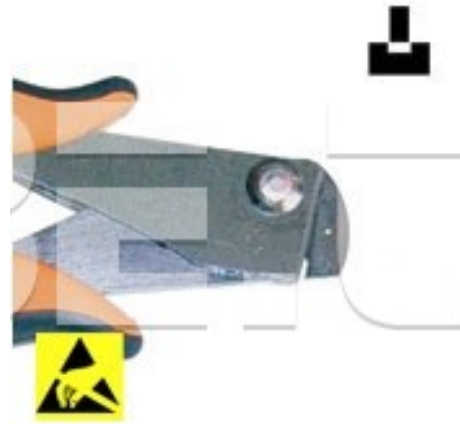

Kleště na DPS DP 20 N D, ESD

Obj. číslo:	103000669
Dostupnost:	3 týdny
Cena:	823,00 CZK / ks 995,83 CZK / ks vč. DPH

platná ke dni: 12.6.2026

Popis

Kleště na vyštipování DPS z přířezu. Stříhací síla 3 kg. Tloušťka ostří 2 mm. Délka kleští 147 mm. ESD provedení.

Obsah balení

Kleště na DPS DP 20 N D, ESD

Technická data

Název parametru	Hodnota
Provedení kleště	standardní
Typ hlavy	speciální
Délka	147 mm
ESD provedení	ano