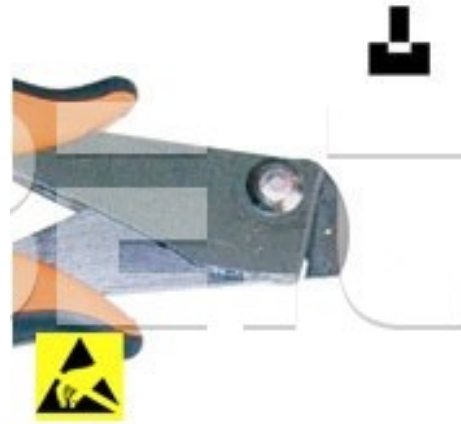

Kleště na DPS DP 23 N D, ESD

Obj. číslo:	103000671
Dostupnost:	3 týdny
Cena:	823,00 CZK / ks 995,83 CZK / ks vč. DPH

platná ke dni: 22.6.2026

Popis

Kleště na vyštipování DPS z přířezu. Stříhací síla 7 kg. Tloušťka ostří 2,3 mm. Délka kleští 147 mm. ESD provedení.

Obsah balení

Kleště na DPS DP 23 N D, ESD

Technická data

Název parametru	Hodnota
Provedení kleště	standardní
Typ hlavy	speciální
Délka	147 mm
ESD provedení	ano