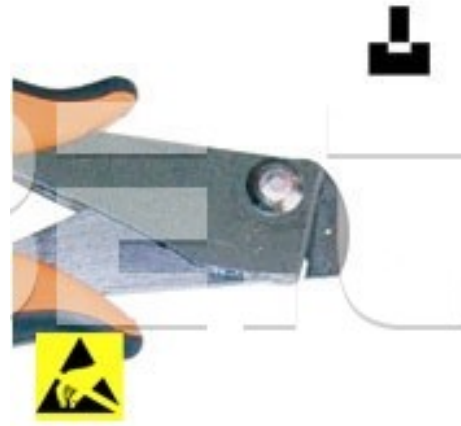

Kleště na DPS DP 23 N D, ESD

Obj. číslo:	103000671
Dostupnost:	3 týdny
Cena:	823,00 CZK / ks 995,83 CZK / ks vč. DPH

platná ke dni: 13.5.2026

Popis

Kleště na vyštipování DPS z přířezu. Stříhací síla 7 kg. Tloušťka ostří 2,3 mm. Délka kleští 147 mm. ESD provedení.

Obsah balení

Kleště na DPS DP 23 N D, ESD

Technická data

Název parametru	Hodnota
Provedení kleště	standardní
Typ hlavy	speciální
Délka	147 mm
ESD provedení	ano