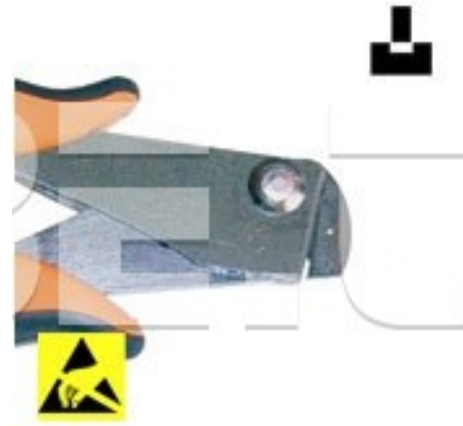

Kleště na DPS DP 24 N D, ESD

Obj. číslo:	103000673
Dostupnost:	3 týdny
Cena:	820,00 CZK / ks 992,20 CZK / ks vč. DPH

platná ke dni: 3.5.2026

Popis

Kleště na vyštipování DPS z přířezu. Stříhací síla 7 kg. Tloušťka ostří 2,4 mm. Délka kleští 147 mm. ESD provedení.

Obsah balení

Kleště na DPS DP 24 N D, ESD

Technická data

Název parametru	Hodnota
Provedení kleště	standardní
Typ hlavy	speciální
Délka	147 mm
ESD provedení	ano