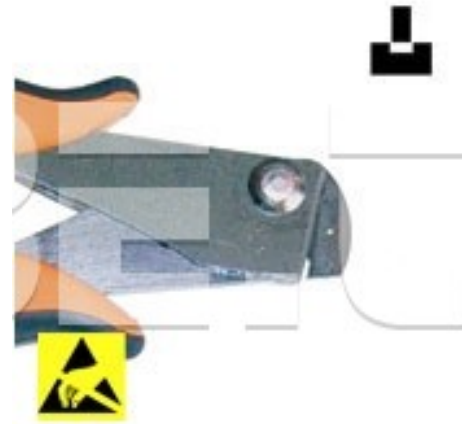

### Popis

Kleště na vyštipování DPS z přířezu. Stříhací síla 7 kg. Tloušťka ostří 2,4 mm. Délka kleští 147 mm. ESD provedení.

### Obsah balení

Kleště na DPS DP 24 N D, ESD

### Technická data

Název parametru	Hodnota
Provedení kleště	standardní
Typ hlavy	speciální
Délka	147 mm
ESD provedení	ano