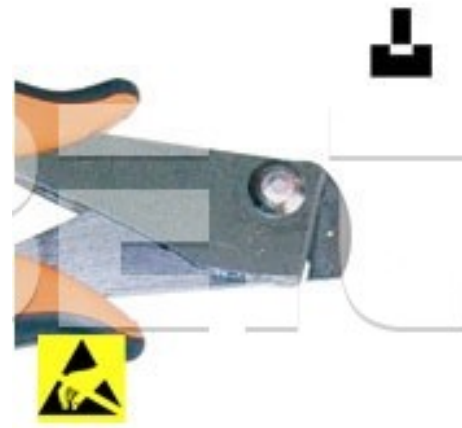

Kleště na DPS DP 24 N D, ESD

Obj. číslo:	103000673
Dostupnost:	3 týdny
Cena:	820,00 CZK / ks 992,20 CZK / ks vč. DPH

platná ke dni: 1.7.2026

Popis

Kleště na vyštipování DPS z přířezu. Stříhací síla 7 kg. Tloušťka ostří 2,4 mm. Délka kleští 147 mm. ESD provedení.

Obsah balení

Kleště na DPS DP 24 N D, ESD

Technická data

Název parametru	Hodnota
Provedení kleště	standardní
Typ hlavy	speciální
Délka	147 mm
ESD provedení	ano