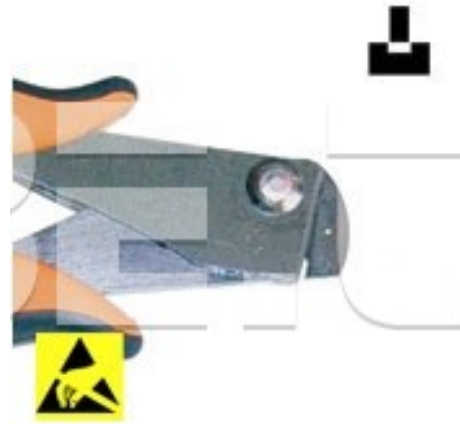

Kleště na DPS DP 25 N D, ESD

Obj. číslo:	103000675
Dostupnost:	3 týdny
Cena:	823,00 CZK / ks 995,83 CZK / ks vč. DPH

platná ke dni: 12.5.2026

Popis

Kleště na vyštipování DPS z přířezu. Stříhací síla 7 kg. Tloušťka ostří 2,5 mm. Délka kleští 147 mm. ESD provedení.

Obsah balení

Kleště na DPS DP 25 N D, ESD

Technická data

Název parametru	Hodnota
Typ hlavy	speciální
Délka	147 mm
ESD provedení	ano