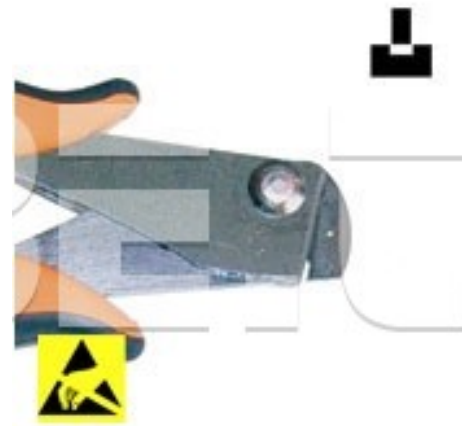

Kleště na DPS DP 25 N D, ESD

Obj. číslo:	103000675
Dostupnost:	3 týdny
Cena:	823,00 CZK / ks 995,83 CZK / ks vč. DPH

platná ke dni: 22.6.2026

Popis

Kleště na vyštipování DPS z přířezu. Stříhací síla 7 kg. Tloušťka ostří 2,5 mm. Délka kleští 147 mm. ESD provedení.

Obsah balení

Kleště na DPS DP 25 N D, ESD

Technická data

Název parametru	Hodnota
Typ hlavy	speciální
Délka	147 mm
ESD provedení	ano