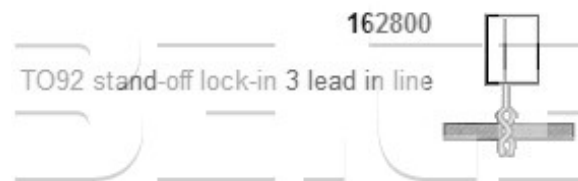

Lisovací sada pro SUPERCUT/RS4 "TO92, Stand-off / lock-in, 3 Lead in line"

Obj. číslo:	106800035
Dostupnost:	3 týdny

Popis

Lisovací sada, která vytvaruje vývody součástky do požadovaného tvaru.

Obsah balení

Lisovací sada pro SUPERCUT/RS4 "TO92, Stand-off / lock-in, 3 Lead in line";

Technická data

Název parametru	Hodnota
Příslušenství	SUPERCUT/RS4