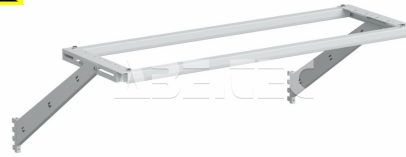

Lišta na světlo a balancer 2xM750/1500 91849006P

Obj. číslo:	103005270
Dostupnost:	3 - 6 týdnů

Popis

Výškově a hloubkově nastavitelná kolejnice pro montáž horního osvětlení a balanceru ke svislému rámu. Modulární velikost 2 x M750/1500, šíře předního profilu 1500 mm.

Obsah balení

Lišta na světlo a balancer 2xM750/1500 91849006P

spojovací materiál

montážní instrukce

Technická data

Název parametru	Hodnota
Skupina produktů	pracovní stoly
Typ produktu	příslušenství
Typ příslušenství	montážní rámy
ESD provedení	ano
Modulární šířka	M750, M1500