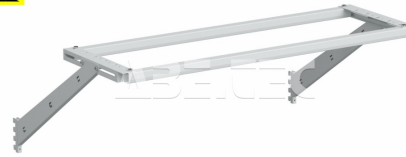

Lišta na světlo a balancer 2xM750/1500 91849006P

Obj. číslo:	103005270
Dostupnost:	3 - 6 týdnů

Popis

Výškově a hloubkově nastavitelná kolejnice pro montáž horního osvětlení a balanceru ke svislému rámu. Modulární velikost 2 x M750/1500, šíře předního profilu 1500 mm.

Obsah balení

Lišta na světlo a balancer 2xM750/1500 91849006P

spojovací materiál

montážní instrukce

Technická data

Název parametru	Hodnota
Skupina produktů	pracovní stoly
Typ produktu	příslušenství
Typ příslušenství	montážní rámy
ESD provedení	ano
Modulární šířka	M750, M1500