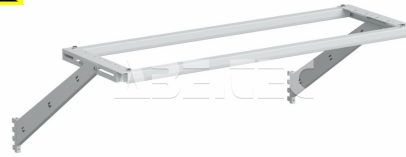

### Popis

Výškově a hloubkově nastavitelná kolejnice pro montáž horního osvětlení a balanceru ke svislému rámu. Modulární velikost 3 x M750 nebo 1 x M2250, šířka předního profilu 2250 mm.

### Obsah balení

Lišta na světlo a balancer 3xM750/2250 91849012P

spojovací materiál

montážní instrukce

### Technická data

Název parametru	Hodnota
Skupina produktů	pracovní stoly
Typ produktu	rám
Typ příslušenství	montážní rámy
Modulární šířka	M750, M2250