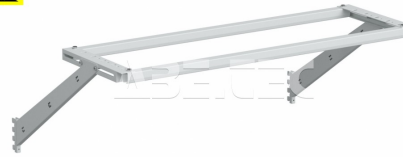

Lišta na světlo a balancer 3xM750/2250 91849012P

Obj. číslo:	103005616
Dostupnost:	3 - 6 týdnů

Popis

Výškově a hloubkově nastavitelná kolejnice pro montáž horního osvětlení a balanceru ke svislému rámu. Modulární velikost 3 x M750 nebo 1 x M2250, šířka předního profilu 2250 mm.

Obsah balení

Lišta na světlo a balancer 3xM750/2250 91849012P

spojovací materiál

montážní instrukce

Technická data

Název parametru	Hodnota
Skupina produktů	pracovní stoly
Typ produktu	rám
Typ příslušenství	montážní rámy
Modulární šířka	M750, M2250