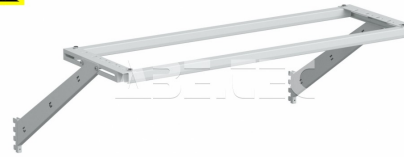

Lišta na světlo a balancer 3xM750/2250 91849012P

Obj. číslo:	103005616
Dostupnost:	3 - 6 týdnů

Popis

Výškově a hloubkově nastavitelná kolejnice pro montáž horního osvětlení a balanceru ke svislému rámu. Modulární velikost 3 x M750 nebo 1 x M2250, šířka předního profilu 2250 mm.

Obsah balení

Lišta na světlo a balancer 3xM750/2250 91849012P

spojovací materiál

montážní instrukce

Technická data

Název parametru	Hodnota
Skupina produktů	pracovní stoly
Typ produktu	rám
Typ příslušenství	montážní rámy
Modulární šířka	M750, M2250