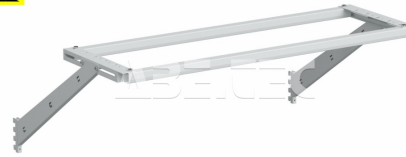

Lišta na světlo a balancer 4xM500/2000 91849003P

Obj. číslo:	103005613
Dostupnost:	3 - 6 týdnů

Popis

Výškově a hloubkově nastavitelná kolejnice pro montáž horního osvětlení a balanceru ke svislému rámu. Modulární velikost 4 x M500 / 1 x M2000, šíře předního profilu 2000 mm.

Obsah balení

Lišta na světlo a balancer 4xM500/2000 91849003P

spojovací materiál

montážní instrukce

Technická data

Název parametru	Hodnota
Skupina produktů	pracovní stoly
Typ produktu	rám
Typ příslušenství	montážní rámy
Modulární šířka	M500, M2000