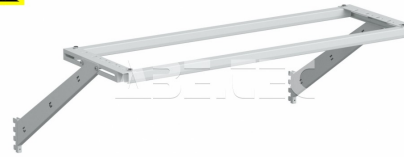

Lišta na světlo a balancer 4xM500/2000 91849003P

Obj. číslo:	103005613
Dostupnost:	3 - 6 týdnů

Popis

Výškově a hloubkově nastavitelná kolejnice pro montáž horního osvětlení a balanceru ke svislému rámu. Modulární velikost 4 x M500 / 1 x M2000, šíře předního profilu 2000 mm.

Obsah balení

Lišta na světlo a balancer 4xM500/2000 91849003P

spojovací materiál

montážní instrukce

Technická data

Název parametru	Hodnota
Skupina produktů	pracovní stoly
Typ produktu	rám
Typ příslušenství	montážní rámy
Modulární šířka	M500, M2000