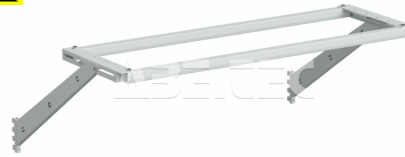

### Popis

Výškově a hloubkově nastavitelná kolejnice pro montáž horního osvětlení a balanceru ke svislému rámu. Modulární velikost M750, šíře předního profilu 750 mm.

### Technická data

Název parametru	Hodnota
Skupina produktů	pracovní stoly
Typ produktu	rám
Typ příslušenství	montážní rámy
Modulární šířka	M750