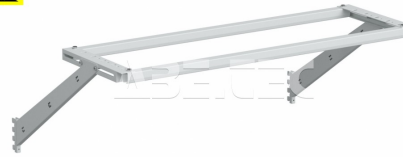

Lišta na světlo a balancer M750/750 91849004P

Obj. číslo:	103005605
Dostupnost:	3 - 6 týdnů

Popis

Výškově a hloubkově nastavitelná kolejnice pro montáž horního osvětlení a balanceru ke svislému rámu. Modulární velikost M750, šíře předního profilu 750 mm.

Obsah balení

Lišta na světlo a balancer M750/750 91849004P
 spojovací materiál
 montážní instrukce

Technická data

Název parametru	Hodnota
Skupina produktů	pracovní stoly
Typ produktu	rám
Typ příslušenství	montážní rámy
Modulární šířka	M750