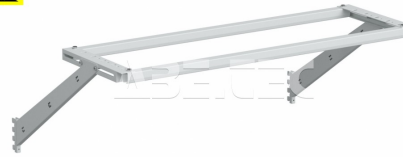

Lišta na světlo a balancer M750/750 91849004P

Obj. číslo:	103005605
Dostupnost:	3 - 6 týdnů

Popis

Výškově a hloubkově nastavitelná kolejnice pro montáž horního osvětlení a balanceru ke svislému rámu. Modulární velikost M750, šíře předního profilu 750 mm.

Obsah balení

Lišta na světlo a balancer M750/750 91849004P

spojovací materiál

montážní instrukce

Technická data

Název parametru	Hodnota
Skupina produktů	pracovní stoly
Typ produktu	rám
Typ příslušenství	montážní rámy
Modulární šířka	M750