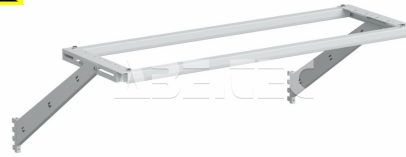

Lišta na světlo a balancer M900/900 91849007P

| | |
|--------------------|-------------|
| Obj. číslo: | 103005606 |
| Dostupnost: | 3 - 6 týdnů |

Popis

Výškově a hloubkově nastavitelná kolejnice pro montáž horního osvětlení a balanceru ke svislému rámu. Modulární velikost M900, šíře předního profilu 900 mm.

Obsah balení

Lišta na světlo a balancer M900/900 91849007P
 spojovací materiál
 montážní instrukce

Technická data

| Název parametru | Hodnota |
|-------------------|----------------|
| Skupina produktů | pracovní stoly |
| Typ produktu | rám |
| Typ příslušenství | montážní rámy |
| Modulární šířka | M900 |