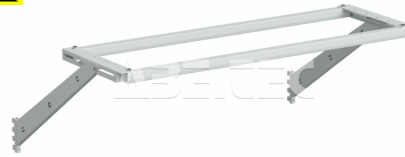

Lišta na světlo a balancer M900/900 91849007P

Obj. číslo:	103005606
Dostupnost:	3 - 6 týdnů

Popis

Výškově a hloubkově nastavitelná kolejnice pro montáž horního osvětlení a balanceru ke svislému rámu. Modulární velikost M900, šíře předního profilu 900 mm.

Obsah balení

Lišta na světlo a balancer M900/900 91849007P
 spojovací materiál
 montážní instrukce

Technická data

Název parametru	Hodnota
Skupina produktů	pracovní stoly
Typ produktu	rám
Typ příslušenství	montážní rámy
Modulární šířka	M900