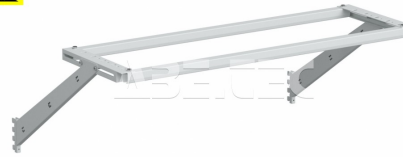

Lišta na světlo a balancer M900/900 91849007P

Obj. číslo:	103005606
Dostupnost:	3 - 6 týdnů

Popis

Výškově a hloubkově nastavitelná kolejnice pro montáž horního osvětlení a balanceru ke svislému rámu. Modulární velikost M900, šíře předního profilu 900 mm.

Obsah balení

Lišta na světlo a balancer M900/900 91849007P
 spojovací materiál
 montážní instrukce

Technická data

Název parametru	Hodnota
Skupina produktů	pracovní stoly
Typ produktu	rám
Typ příslušenství	montážní rámy
Modulární šířka	M900