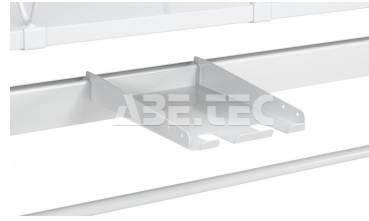

Nastavitelná ocelová police ASS A4

Obj. číslo:	103005999
Dostupnost:	3 - 6 týdnů

Popis

Nastavitelná ocelová police, která se připevňuje na perforovaný panel s kolejnicí PP 180. Ideální na A4 papír nebo dva držáky lepicí pásky. Rozměry 217 x 298 x 20 mm.

Obsah balení

Nastavitelná ocelová police ASS A4
 spojovací materiál
 montážní instrukce