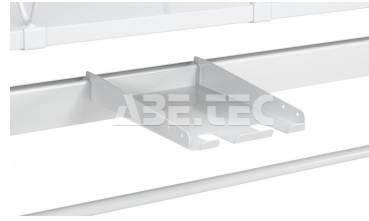

## Nastavitelná ocelová police ASS A4

<b>Obj. číslo:</b>	103005999
<b>Dostupnost:</b>	3 - 6 týdnů

### Popis

Nastavitelná ocelová police, která se připevňuje na perforovaný panel s kolejnicí PP 180. Ideální na A4 papír nebo dva držáky lepicí pásky. Rozměry 217 x 298 x 20 mm.

### Obsah balení

Nastavitelná ocelová police ASS A4  
 spojovací materiál  
 montážní instrukce