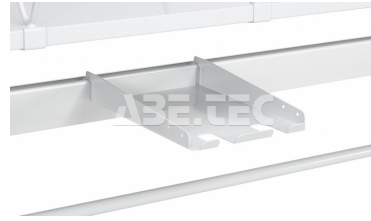

## Nastavitelná ocelová police ASS A4

<b>Obj. číslo:</b>	103005999
<b>Dostupnost:</b>	3 - 6 týdnů

### Popis

Nastavitelná ocelová police, která se připevňuje na perforovaný panel s kolejnicí PP 180. Ideální na A4 papír nebo dva držáky lepicí pásky. Rozměry 217 x 298 x 20 mm.

### Obsah balení

Nastavitelná ocelová police ASS A4  
 spojovací materiál  
 montážní instrukce