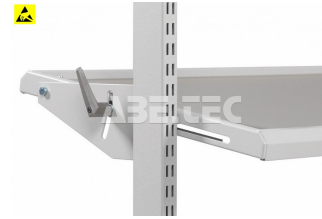

Nastavitelná police M750x650 mm, ESD, nastavitelná hloubka 92049008

| | |
|--------------------|-------------|
| Obj. číslo: | 101003257 |
| Dostupnost: | 3 - 6 týdnů |

Popis

Přídavná ocelová police s nastavitelným úhlem sklopení se montuje na horní vertikální profil M750. Hloubka police 650 mm, plynule nastavitelná, nosnost 50 kg, ESD / antistatické provedení.

Obsah balení

Nastavitelná police M750x650 mm, ESD, nastavitelná hloubka 92049008
 spojovací materiál
 montážní instrukce

Technická data

| Název parametru | Hodnota |
|----------------------------------|--------------------|
| Skupina produktů | pracovní stoly |
| Zařazení produktu | stoly řady Concept |
| Typ produktu | příslušenství |
| Rozměry (š x h x v) | 720 x 650 mm |
| Nosnost | 50 kg |
| ESD provedení | ano |
| Příslušenství pro pracovní stoly | řady Concept |
| Typ příslušenství | police |
| Modulární šířka | M750 |