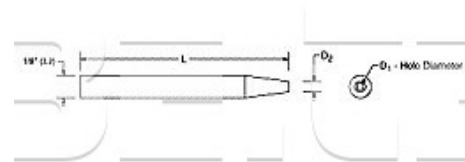

Odpájecí hrot pro stanice Pace 1121-0217 (20-0111)

Obj. číslo:	102001073
Dostupnost:	2 - 3 týdny
Cena:	91,74 CZK / ks 111,01 CZK / ks vč. DPH

platná ke dni: 12.5.2026

Popis

Délka hrotu L = 25,4 mm, vnitřní průměr trysky D1 1,5 mm, vnější průměr trysky D2 2,5 mm.

Obsah balení

Odpájecí hrot pro stanice Pace 1121-0217 (20-0111)

Technická data

Název parametru	Hodnota
Vnitřní průměr trysky D1	1.5 mm
Vnější průměr trysky D2	2.5 mm
Délka hrotu	25.4 mm
Pájecí hrot pro stanice	Pace
Funkce hrotů	odpájecí