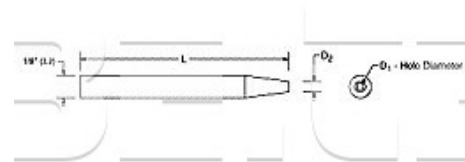

Odpájecí hrot pro stanice Pace 1121-0217 (20-0111)

Obj. číslo:	102001073
Dostupnost:	2 - 3 týdny
Cena:	91,74 CZK / ks 111,01 CZK / ks vč. DPH

platná ke dni: 2.6.2026

Popis

Délka hrotu L = 25,4 mm, vnitřní průměr trysky D1 1,5 mm, vnější průměr trysky D2 2,5 mm.

Obsah balení

Odpájecí hrot pro stanice Pace 1121-0217 (20-0111)

Technická data

Název parametru	Hodnota
Vnitřní průměr trysky D1	1.5 mm
Vnější průměr trysky D2	2.5 mm
Délka hrotu	25.4 mm
Pájecí hrot pro stanice	Pace
Funkce hrotů	odpájecí