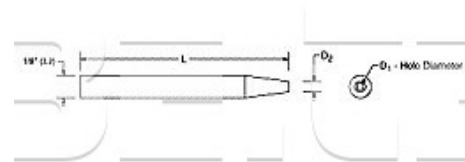

Odpájecí hrot pro stanice Pace 1121-0479 (20-0110)

Obj. číslo:	102001071
Dostupnost:	2 - 3 týdny
Cena:	94,52 CZK / ks 114,37 CZK / ks vč. DPH

platná ke dni: 23.6.2026

Popis

Délka hrotu L = 25,4 mm, vnitřní průměr trysky D1 1,0 mm, vnější průměr trysky D2 2,0 mm.

Obsah balení

Odpájecí hrot pro stanice Pace 1121-0479 (20-0110)

Technická data

Název parametru	Hodnota
Délka hrotu	25.4 mm
Pájecí hrot pro stanice	Pace
Funkce hrotů	odpájecí
Vnitřní průměr trysky D1	1.0 mm
Vnější průměr trysky D2	2.0 mm