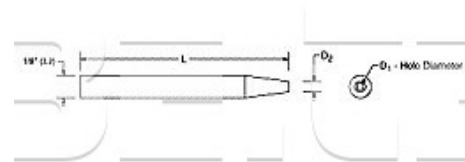

Odpájecí hrot pro stanice Pace 1121-0479 (20-0110)

Obj. číslo:	102001071
Dostupnost:	2 - 3 týdny
Cena:	94,52 CZK / ks 114,37 CZK / ks vč. DPH

platná ke dni: 3.6.2026

Popis

Délka hrotu L = 25,4 mm, vnitřní průměr trysky D1 1,0 mm, vnější průměr trysky D2 2,0 mm.

Obsah balení

Odpájecí hrot pro stanice Pace 1121-0479 (20-0110)

Technická data

Název parametru	Hodnota
Délka hrotu	25.4 mm
Pájecí hrot pro stanice	Pace
Funkce hrotů	odpájecí
Vnitřní průměr trysky D1	1.0 mm
Vnější průměr trysky D2	2.0 mm