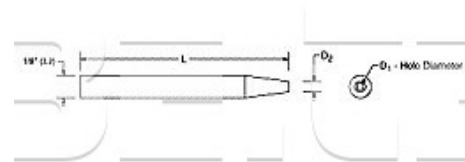

### Odpájecí hrot pro stanice Pace 1121-0479 (20-0110)

<b>Obj. číslo:</b>	102001071
<b>Dostupnost:</b>	2 - 3 týdny
<b>Cena:</b>	<b>94,52 CZK / ks</b> 114,37 CZK / ks vč. DPH

platná ke dni: 14.5.2026

#### Popis

Délka hrotu L = 25,4 mm, vnitřní průměr trysky D1 1,0 mm, vnější průměr trysky D2 2,0 mm.

#### Obsah balení

Odpájecí hrot pro stanice Pace 1121-0479 (20-0110)

#### Technická data

Název parametru	Hodnota
Délka hrotu	25.4 mm
Pájecí hrot pro stanice	Pace
Funkce hrotů	odpájecí
Vnitřní průměr trysky D1	1.0 mm
Vnější průměr trysky D2	2.0 mm