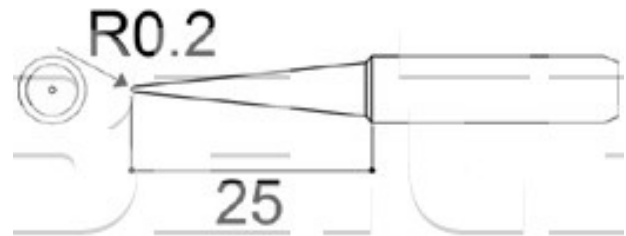

Pájecí hrot 900M-T-LB

| | |
|--------------------|---|
| Obj. číslo: | 102000299 |
| Dostupnost: | skladem |
| Cena: | 267,00 CZK / ks 323,07 CZK / ks vč. DPH |

platná ke dni: 5.6.2026

Popis

Šířka pájecí plochy R = 0,2 mm, délka hrotu 25,0 mm. Pájecí hroty určené pro pájecí ručku HAKKO 900M, 907 a 933.

Obsah balení

Pájecí hrot 900M-T-LB

Technická data

| Název parametru | Hodnota |
|--------------------------------------|---|
| Šířka pájecího hrotu | 0.2 mm |
| Délka hrotu | 25.0 mm |
| Pájecí hrot pro stanice | Hakko |
| Pájecí hroty | klasické |
| Funkce hrotů | pájecí |
| Série hrotů Hakko | Série HAKKO 900M |
| Tvar pájecího hrotu | B - kulatý |
| Model pájecí/odpájecí stanice/pera | HAKKO 928, HAKKO 933/934, HAKKO 936, HAKKO 937, HAKKO 701, HAKKO 702B |
| Typ pájecí ručky/pistole/termokleští | HAKKO 957, HAKKO 900M, HAKKO 951, HAKKO 958, HAKKO 907, HAKKO 933 |