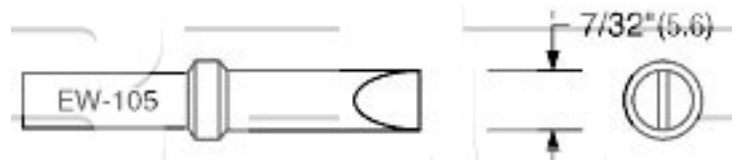

## Pájecí hrot ET-E (EW-105)

<b>Obj. číslo:</b>	102001225
<b>Dostupnost:</b>	2 - 3 týdny

### Popis

Šířka pájecí plochy 7/32" (5,6mm).

### Technická data

Název parametru	Hodnota
Šířka pájecího hrotu	5.6 mm
Typ hrotů Weller	ETx
Pájecí hrot pro stanice	Weller
Pájecí hroty	klasické
Funkce hrotů	pájecí