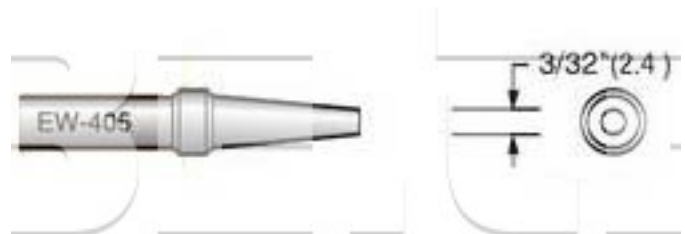

Pájecí hrot ETBS (EW-405)

Obj. číslo:	102001241
Dostupnost:	skladem
Cena:	70,00 CZK / ks 84,70 CZK / ks vč. DPH

platná ke dni: 22.6.2026

Výprodej

Poslední kusy

Popis

Šířka pájecí plochy 3/32" (2,4 mm).

Obsah balení

Pájecí hrot ETBS (EW-405)

Technická data

Název parametru	Hodnota
Typ hrotů Weller	ETx