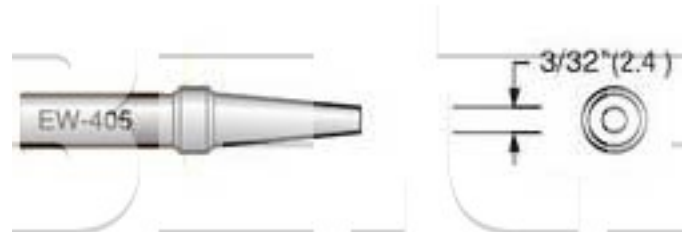

## Pájecí hrot ETBS (EW-405)

<b>Obj. číslo:</b>	102001241
<b>Dostupnost:</b>	skladem
<b>Cena:</b>	<b>70,00 CZK / ks</b> 84,70 CZK / ks vč. DPH

platná ke dni: 2.6.2026

Výprodej

Poslední kusy

### Popis

Šířka pájecí plochy 3/32" (2,4 mm).

### Technická data

Název parametru	Hodnota
Typ hrotů Weller	ETx