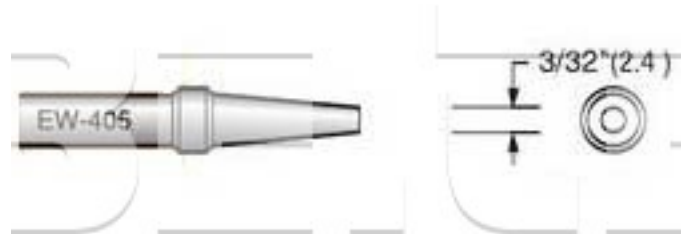

## Pájecí hrot ETBS (EW-405)

<b>Obj. číslo:</b>	102001241
<b>Dostupnost:</b>	skladem
<b>Cena:</b>	<b>70,00 CZK / ks</b> 84,70 CZK / ks vč. DPH

platná ke dni: 12.5.2026

Výprodej

Poslední kusy

### Popis

Šířka pájecí plochy 3/32" (2,4 mm).

### Technická data

Název parametru	Hodnota
Typ hrotů Weller	ETx