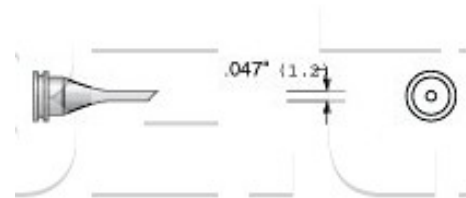

## Pájecí hrot LT 4W (MS-5160)

<b>Obj. číslo:</b>	102001271
<b>Dostupnost:</b>	skladem
<b>Cena:</b>	<b>108,97 CZK / ks</b> 131,85 CZK / ks vč. DPH

platná ke dni: 3.6.2026

### Popis

Šířka pájecí plochy ,047"(1,2 mm). Pájecí hrot Plato vhodný pro pájecí stanice Weller a Atten.

### Technická data

Název parametru	Hodnota
Šířka pájecího hrotu	1.2 mm
Typ hrotů Weller	LTx
Pájecí hrot pro stanice	Weller, Atten
Pájecí hroty	klasické
Funkce hrotů	pájecí