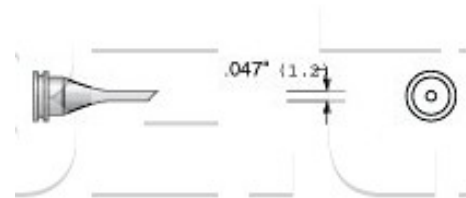

Pájecí hrot LT 4W (MS-5160)

Obj. číslo:	102001271
Dostupnost:	skladem
Cena:	108,97 CZK / ks 131,85 CZK / ks vč. DPH

platná ke dni: 15.5.2026

Popis

Šířka pájecí plochy ,047"(1,2 mm). Pájecí hrot Plato vhodný pro pájecí stanice Weller a Atten.

Obsah balení

Pájecí hrot LT 4W (MS-5160)

Technická data

Název parametru	Hodnota
Šířka pájecího hrotu	1.2 mm
Typ hrotů Weller	LTx
Pájecí hrot pro stanice	Weller, Atten
Pájecí hroty	klasické
Funkce hrotů	pájecí