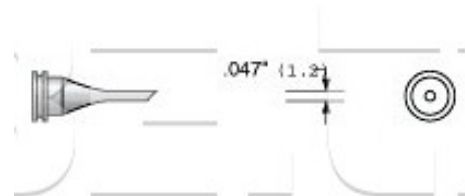

Pájecí hrot LT 4W (MS-5160)

Obj. číslo:	102001271
Dostupnost:	skladem
Cena:	108,97 CZK / ks 131,85 CZK / ks vč. DPH

platná ke dni: 25.6.2026

Popis

Šířka pájecí plochy ,047"(1,2 mm). Pájecí hrot Plato vhodný pro pájecí stanice Weller a Atten.

Obsah balení

Pájecí hrot LT 4W (MS-5160)

Technická data

Název parametru	Hodnota
Šířka pájecího hrotu	1.2 mm
Typ hrotů Weller	LTx
Pájecí hrot pro stanice	Weller, Atten
Pájecí hroty	klasické
Funkce hrotů	pájecí