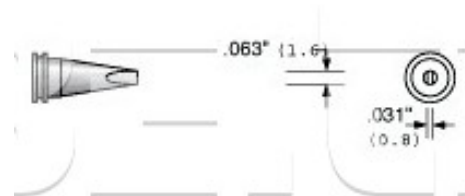

### Popis

Šířka pájecí plochy ,063"(1,6 mm), výška pájecí plochy ,031"(0,8 mm).

### Technická data

Název parametru	Hodnota
Šířka pájecího hrotu	1.6 mm
Typ hrotů Weller	LTx
Pájecí hrot pro stanice	Weller, Atten
Pájecí hroty	klasické
Funkce hrotů	pájecí
Výška pájecí plochy	0.8 mm