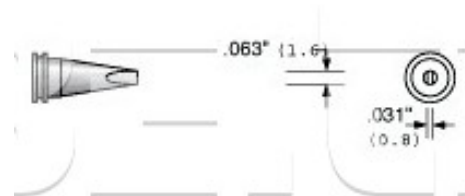

#### Popis

Šířka pájecí plochy ,063"(1,6 mm), výška pájecí plochy ,031"(0,8 mm).

#### Technická data

Název parametru	Hodnota
Šířka pájecího hrotu	1.6 mm
Typ hrotů Weller	LTx
Pájecí hrot pro stanice	Weller, Atten
Pájecí hroty	klasické
Funkce hrotů	pájecí
Výška pájecí plochy	0.8 mm