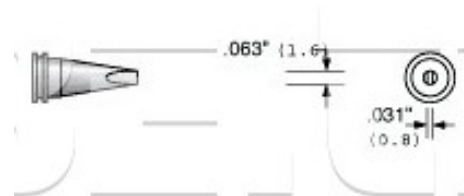

Pájecí hrot LT A (MS-3200)

| | |
|--------------------|---|
| Obj. číslo: | 102001256 |
| Dostupnost: | skladem |
| Cena: | 108,97 CZK / ks 131,85 CZK / ks vč. DPH |

platná ke dni: 13.5.2026

Popis

Šířka pájecí plochy ,063"(1,6 mm), výška pájecí plochy ,031"(0,8 mm).

Obsah balení

Pájecí hrot LT A (MS-3200)

Technická data

| Název parametru | Hodnota |
|-------------------------|---------------|
| Šířka pájecího hrotu | 1.6 mm |
| Typ hrotů Weller | LTx |
| Pájecí hrot pro stanice | Weller, Atten |
| Pájecí hroty | klasické |
| Funkce hrotů | pájecí |
| Výška pájecí plochy | 0.8 mm |