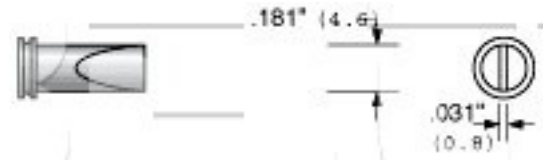

Pájecí hrot LT D (MS-3600)

Obj. číslo:	102001261
Dostupnost:	skladem
Cena:	108,97 CZK / ks 131,85 CZK / ks vč. DPH

platná ke dni: 13.6.2026

Popis

Šířka pájecí plochy ,181"(4,6 mm), výška pájecí plochy ,031"(0,8 mm).

Obsah balení

Pájecí hrot LT D (MS-3600)

Technická data

Název parametru	Hodnota
Šířka pájecího hrotu	4.6 mm
Výška pájecí plochy	0.8 mm
Typ hrotů Weller	LTx
Pájecí hrot pro stanice	Weller, Atten
Pájecí hroty	klasické
Funkce hrotů	pájecí