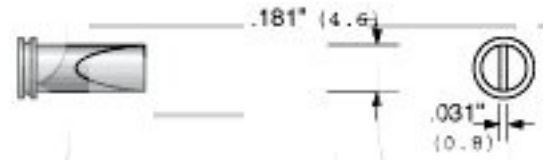

Pájecí hrot LT D (MS-3600)

Obj. číslo:	102001261
Dostupnost:	skladem
Cena:	108,97 CZK / ks 131,85 CZK / ks vč. DPH

platná ke dni: 20.5.2026

Popis

Šířka pájecí plochy ,181\"(4,6 mm), výška pájecí plochy ,031\"(0,8 mm).

Obsah balení

Pájecí hrot LT D (MS-3600)

Technická data

Název parametru	Hodnota
Šířka pájecího hrotu	4.6 mm
Výška pájecí plochy	0.8 mm
Typ hrotů Weller	LTx
Pájecí hrot pro stanice	Weller, Atten
Pájecí hroty	klasické
Funkce hrotů	pájecí