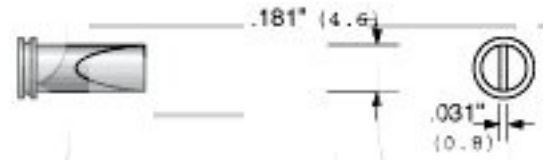

### Popis

Šířka pájecí plochy ,181\"(4,6 mm), výška pájecí plochy ,031\"(0,8 mm).

### Technická data

Název parametru	Hodnota
Šířka pájecího hrotu	4.6 mm
Výška pájecí plochy	0.8 mm
Typ hrotů Weller	LTx
Pájecí hrot pro stanice	Weller, Atten
Pájecí hroty	klasické
Funkce hrotů	pájecí