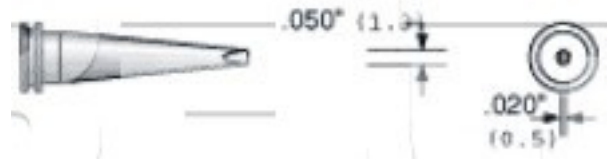

## Pájecí hrot LT K (MS-3150)

<b>Obj. číslo:</b>	102001255
<b>Dostupnost:</b>	skladem
<b>Cena:</b>	<b>108,97 CZK / ks</b> 131,85 CZK / ks vč. DPH

platná ke dni: 13.6.2026

### Popis

Šířka pájecí plochy ,050"(1,3 mm), výška pájecí plochy ,020"(0,5 mm).

### Technická data

Název parametru	Hodnota
Šířka pájecího hrotu	1.3 mm
Výška pájecí plochy	0.5 mm
Typ hrotů Weller	LTx
Pájecí hrot pro stanice	Weller, Atten
Pájecí hroty	klasické
Funkce hrotů	pájecí