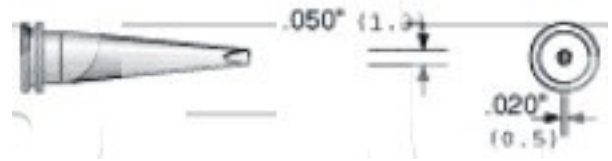

## Pájecí hrot LT K (MS-3150)

<b>Obj. číslo:</b>	102001255
<b>Dostupnost:</b>	skladem
<b>Cena:</b>	<b>108,97 CZK / ks</b> 131,85 CZK / ks vč. DPH

platná ke dni: 20.5.2026

### Popis

Šířka pájecí plochy ,050"(1,3 mm), výška pájecí plochy ,020"(0,5 mm).

### Technická data

Název parametru	Hodnota
Šířka pájecího hrotu	1.3 mm
Výška pájecí plochy	0.5 mm
Typ hrotů Weller	LTx
Pájecí hrot pro stanice	Weller, Atten
Pájecí hroty	klasické
Funkce hrotů	pájecí