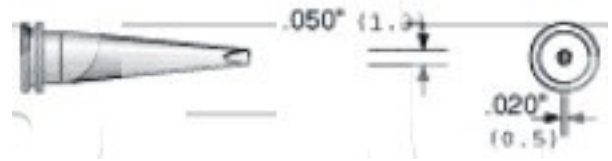

### Pájecí hrot LT K (MS-3150)

<b>Obj. číslo:</b>	102001255
<b>Dostupnost:</b>	skladem
<b>Cena:</b>	<b>108,97 CZK / ks</b> 131,85 CZK / ks vč. DPH

platná ke dni: 29.4.2026

#### Popis

Šířka pájecí plochy ,050"(1,3 mm), výška pájecí plochy ,020"(0,5 mm).

#### Technická data

Název parametru	Hodnota
Šířka pájecího hrotu	1.3 mm
Výška pájecí plochy	0.5 mm
Typ hrotů Weller	LTx
Pájecí hrot pro stanice	Weller, Atten
Pájecí hroty	klasické
Funkce hrotů	pájecí