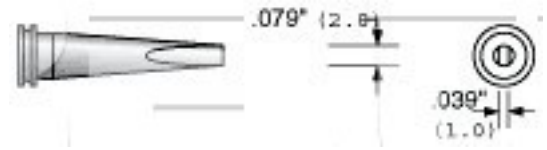

Pájecí hrot LT L (MS-3250)

Obj. číslo:	102001257
Dostupnost:	skladem
Cena:	108,97 CZK / ks 131,85 CZK / ks vč. DPH

platná ke dni: 12.5.2026

Popis

Šířka pájecí plochy ,079"(2,0 mm), výška pájecí plochy ,039"(1,0 mm).

Obsah balení

Pájecí hrot LT L (MS-3250)

Technická data

Název parametru	Hodnota
Šířka pájecího hrotu	2.0 mm
Typ hrotů Weller	LTx
Pájecí hrot pro stanice	Weller, Atten
Pájecí hroty	klasické
Funkce hrotů	pájecí
Výška pájecí plochy	1.0 mm